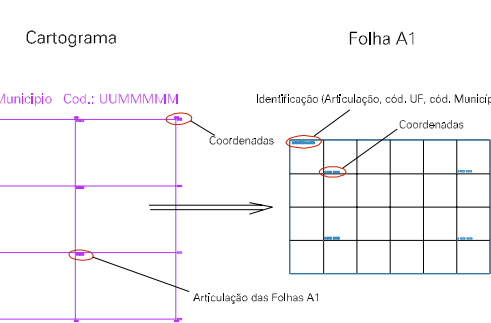

(761, 7464)

(763, 7464)

(761, 7463)

(763, 7463)

ESTADO DO RIO DE JANEIRO
 Município: 33.00209
 ARARUAMA
 Folha : 14 - 01

Arquivo: 3300209.dgn
 Limites(km): (760, 7462) - (764, 7465)

LEGENDA

- LIMITES
-  Município ou Perímetro Urbano
 -  Distrito
 -  Subdistrito, RA, Zona ou similar
 -  Bairro ou similar
 -  Setor Censitário

CODIGOS

-  22306.05 Distrito (cod. do município + cod. do distrito)
-  05.06 Subdistrito (cod. do distrito + cod. do subdistrito)
-  003 Bairro (cod. do bairro no município)
-  25 Setor (número do setor no distrito ou subdistrito)

Articulação de Folhas

MAPA URBANO DIGITAL
 FOLHA A1