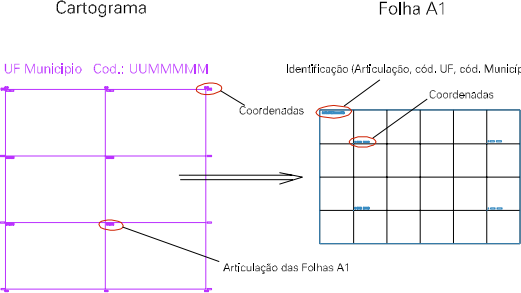

SAQU

(765, 7464)

(767, 7464)

(765, 7463)

(767, 7463)

ESTADO DO RIO DE JANEIRO
Município: 33.00209
ARARUAMA
Folha : 14 - 02

Arquivo: 3300209.dgn
Limites(km): (764, 7462) - (768, 7465)

LEGENDA

1. **LIMITES**
2. Município ou Perímetro Urbano
   - Distrito
   - Subdistrito, RA, Zona ou similar
   - Bairro ou similar
   - Setor Censitário
3. **CODIGOS**
- 22306.05 Distrito (cod. do município + cod. do distrito)
  - 05.06 Subdistrito (cod. do distrito + cod. do subdistrito)
  - 003 Bairro (cod. do bairro no município)
  - 25 Setor (número do setor no distrito ou subdistrito)

Articulação de Folhas

MAPA URBANO DIGITAL FOLHA A1