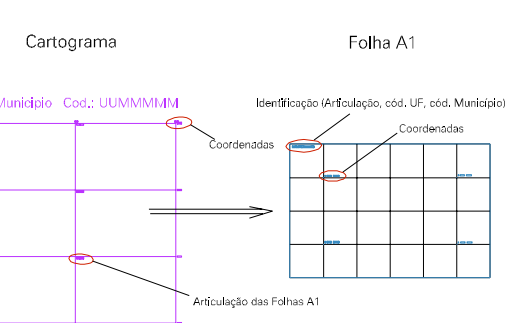

(793, 7463)

(796, 7464)

(793, 7463)

(796, 7463)

ESTADO DO RIO DE JANEIRO
Município: 33.00209
ARARUAMA
Folha : 14 - 09

Arquivo: 3300209.dgn
Limites(km): (792, 7462) - (796, 7465)

LEGENDA

LIMITES

- Município ou Perímetro Urbano
- Distrito
- Subdistrito, RA, Zona ou similar
- Bairro ou similar
- Setor Censitário

CODIGOS

- 22306.05 Distrito (cod. do município + cod. do distrito)
- 05.06 Subdistrito (cod. do distrito + cod. do subdistrito)
- 003 Bairro (cod. do bairro no município)
- 25 Setor (número do setor no distrito ou subdistrito)

Articulação de Folhas

MAPA URBANO DIGITAL
FOLHA A1