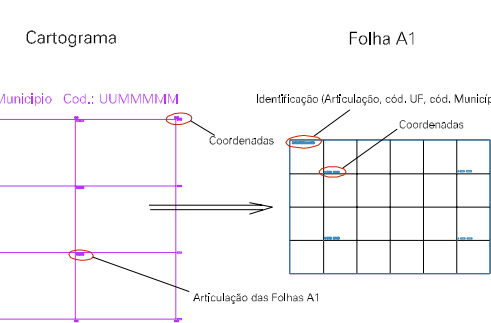

(761, 7401)

(763, 7401)

(761, 7400)

(763, 7400)

ESTADO DO RIO DE JANEIRO
 Município: 33.00209
 ARARUAMA
 Folha : 15 - 01

Arquivo: 3300209.dgn
 Limites(km): (760, 7459) - (764, 7462)

LEGENDA

- LIMITES
-  Município ou Perímetro Urbano
 -  Distrito
 -  Subdistrito, RA, Zona ou similar
 -  Bairro ou similar
 -  Setor Censitário

CODIGOS

-  22306.05 Distrito (cod. do município + cod. do distrito)
-  05.06 Subdistrito (cod. do distrito + cod. do subdistrito)
-  003 Bairro (cod. do bairro no município)
-  25 Setor (número do setor no distrito ou subdistrito)

Articulação de Folhas

MAPA URBANO DIGITAL
 FOLHA A1