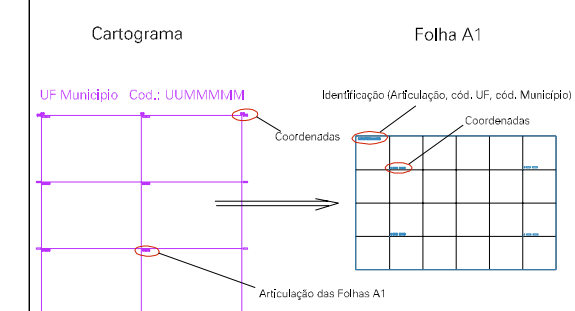

LAGOA VERMELHA

LAGOA PITANGUINHA

OCEANO ATLANTICO

OCEANO AT

ESTADO DO RIO DE JANEIRO
Município: 33.00209
ARARUAMA
Folha : 15 - 03

Arquivo: 3300209.dgn
Limites(km): (- 768, 7459) - (- 772, 7462)

LEGENDA

LIMITES

- Município ou Perímetro Urbano
- Distrito
- Subdistrito, RA, Zona ou similar
- Bairro ou similar
- Setor Censitário

CODIGOS

- 22306.05 Distrito (cod. do município + cod. do distrito)
- 05.06 Subdistrito (cod. do distrito + cod. do subdistrito)
- 003 Bairro (cod. do bairro no município)
- 25 Setor (número do setor no distrito ou subdistrito)

Articulação de Folhas

MAPA URBANO DIGITAL
FOLHA A1