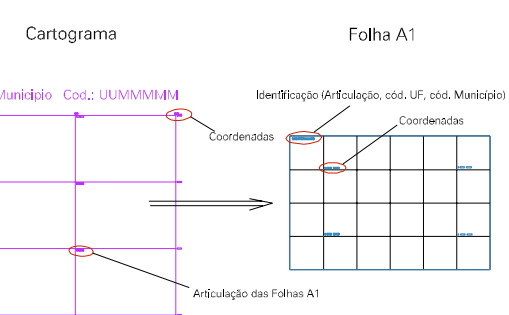

ARRAIAL DO CABO

ESTADO DO RIO DE JANEIRO
Município: 33.00209
ARARUAMA
Folha : 15 - 06

Arquivo: 3300209.dgn
Limites(km): (- 780, 7459) (- 784, 7462)

LEGENDA

LIMITES

- Município ou Perímetro Urbano
- Distrito
- Subdistrito, RA, Zona ou similar
- Bairro ou similar
- Setor Censitário

CODIGOS

- 22306.05 Distrito (cod. do município + cod. do distrito)
- 05.06 Subdistrito (cod. do distrito + cod. do subdistrito)
- 003 Bairro (cod. do bairro no município)
- 25 Setor (número do setor no distrito ou subdistrito)

Articulação de Folhas

MAPA URBANO DIGITAL
FOLHA A1