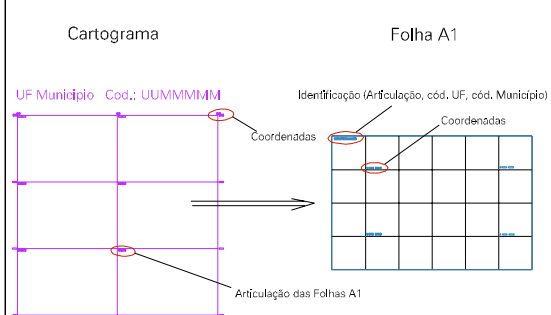

MAPA URBANO DIGITAL
FOLHA A1