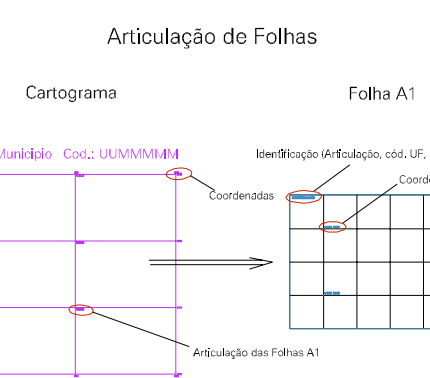

(692, 7543,6) - (696, 7546,6)

(692, 7543,6) - (696, 7546,6)

(692, 7543,6) - (696, 7546,6)

(692, 7543,6) - (696, 7546,6)

ESTADO DO RIO DE JANEIRO
 Município: 33.00225
 AREAL
 Folha : 01 - 02

Arquivo: 3300225.dgn
 Limites(km): (692, 7543,6) - (696, 7546,6)

- LEGENDA**
- LIMITES**
-  Município ou Perímetro Urbano
 -  Distrito
 -  Subdistrito, RA, Zona ou similar
 -  Bairro ou similar
 -  Setor Censitário
- CODIGOS**
-  22306.05 Distrito (cod. do município + cod. do distrito)
 -  05.06 Subdistrito (cod. do distrito + cod. do subdistrito)
 -  003 Bairro (cod. do bairro no município)
 -  25 Setor (número do setor no distrito ou subdistrito)