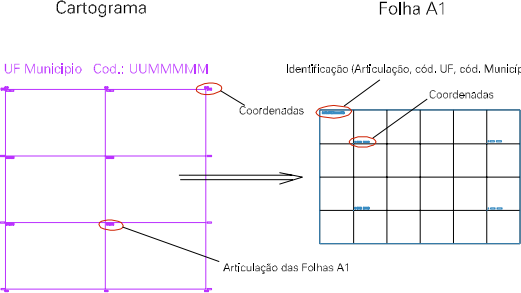

ESTADO DO RIO DE JANEIRO  
 Município: 33.00225  
 AREAL  
 Folha : 02 - 02

Arquivo: 3300225.dgn  
 Limites(kml): ( 692, 7540.6) - ( 696, 7543.6)

LEGENDA

- LIMITES**
- Município ou Perímetro Urbano
  - Distrito
  - Subdistrito, RA, Zona ou similar
  - Bairro ou similar
  - Setor Censitário
- CODIGOS**
- 22306.05 Distrito (cod. do município + cod. do distrito)
  - 05.06 Subdistrito (cod. do distrito + cod. do subdistrito)
  - 003 Bairro (cod. do bairro no município)
  - 25 Setor (número do setor no distrito ou subdistrito)

Articulação de Folhas

MAPA URBANO DIGITAL  
 FOLHA A1