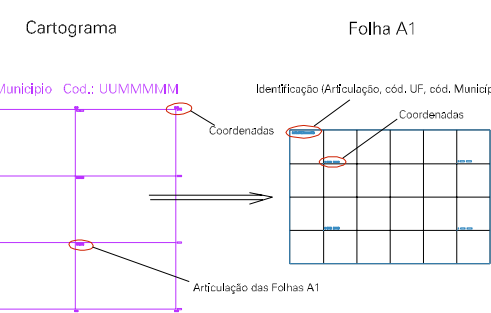

ESTADO DO RIO DE JANEIRO
 Município: 33.00225
 AREAL
 Folha : 03 - 02

Arquivo: 3300225.dgn
 Limites(km): (692, 7537.6) - (696, 7540.6)

LEGENDA

- LIMITES**
- Município ou Perímetro Urbano
 - - - Distrito
 - - - Subdistrito, RA, Zona ou similar
 - - - Bairro ou similar
 - - - Setor Censitário
- CODIGOS**
- 22306.05 Distrito (cod. do município + cod. do distrito)
 - 05.06 Subdistrito (cod. do distrito + cod. do subdistrito)
 - 003 Bairro (cod. do bairro no município)
 - 25 Setor (número do setor no distrito ou subdistrito)

Articulação de Folhas

**MAPA URBANO DIGITAL
 FOLHA A1**