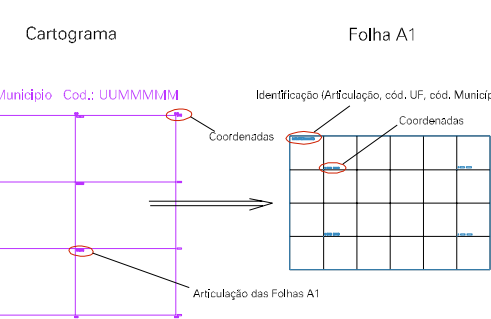

(820, 7490)

(822, 7490)

(820, 7495)

(822, 7495)

ESTADO DO RIO DE JANEIRO
 Município: 33.00233
 ARMAÇÃO DOS BÚZIOS
 Folha : 01 - 04

Arquivo: 3300233.dgn
 Limites(km): (819, 7484) - (823, 7497)

LEGENDA

LIMITES

-  Município ou Perímetro Urbano
-  Distrito
-  Subdistrito, RA, Zona ou similar
-  Bairro ou similar
-  Setor Censitário

CODIGOS

-  22306.05 Distrito (cod. do município + cod. do distrito)
-  05.06 Subdistrito (cod. do distrito + cod. do subdistrito)
-  003 Bairro (cod. do bairro no município)
-  25 Setor (número do setor no distrito ou subdistrito)

Articulação de Folhas

MAPA URBANO DIGITAL
 FOLHA A1