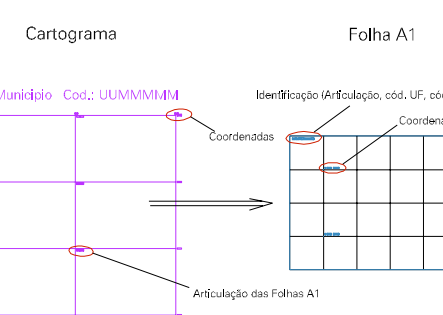

(816, 7482)

(816, 7482)

(816, 7482)

(816, 7482)

ESTADO DO RIO DE JANEIRO

Município: 33.00233
ARMAÇÃO DOS BÚZIOS

Folha : 02 - 03

Arquivo: 3300233.dgn
Limites(km): (816, 7481)-(816, 7484)

LEGENDA

1. LIMITES
2. Município ou Perímetro Urbano
   - Distrito
   - Subdistrito, RA, Zona ou similar
   - Bairro ou similar
   - Setor Censitário

1. CODIGOS
- 22306.05 Distrito (cod. do município + cod. do distrito)
  - 05.06 Subdistrito (cod. do distrito + cod. do subdistrito)
  - 003 Bairro (cod. do bairro no município)
  - 25 Setor (número do setor no distrito ou subdistrito)

Articulação de Folhas

MAPA URBANO DIGITAL
FOLHA A1