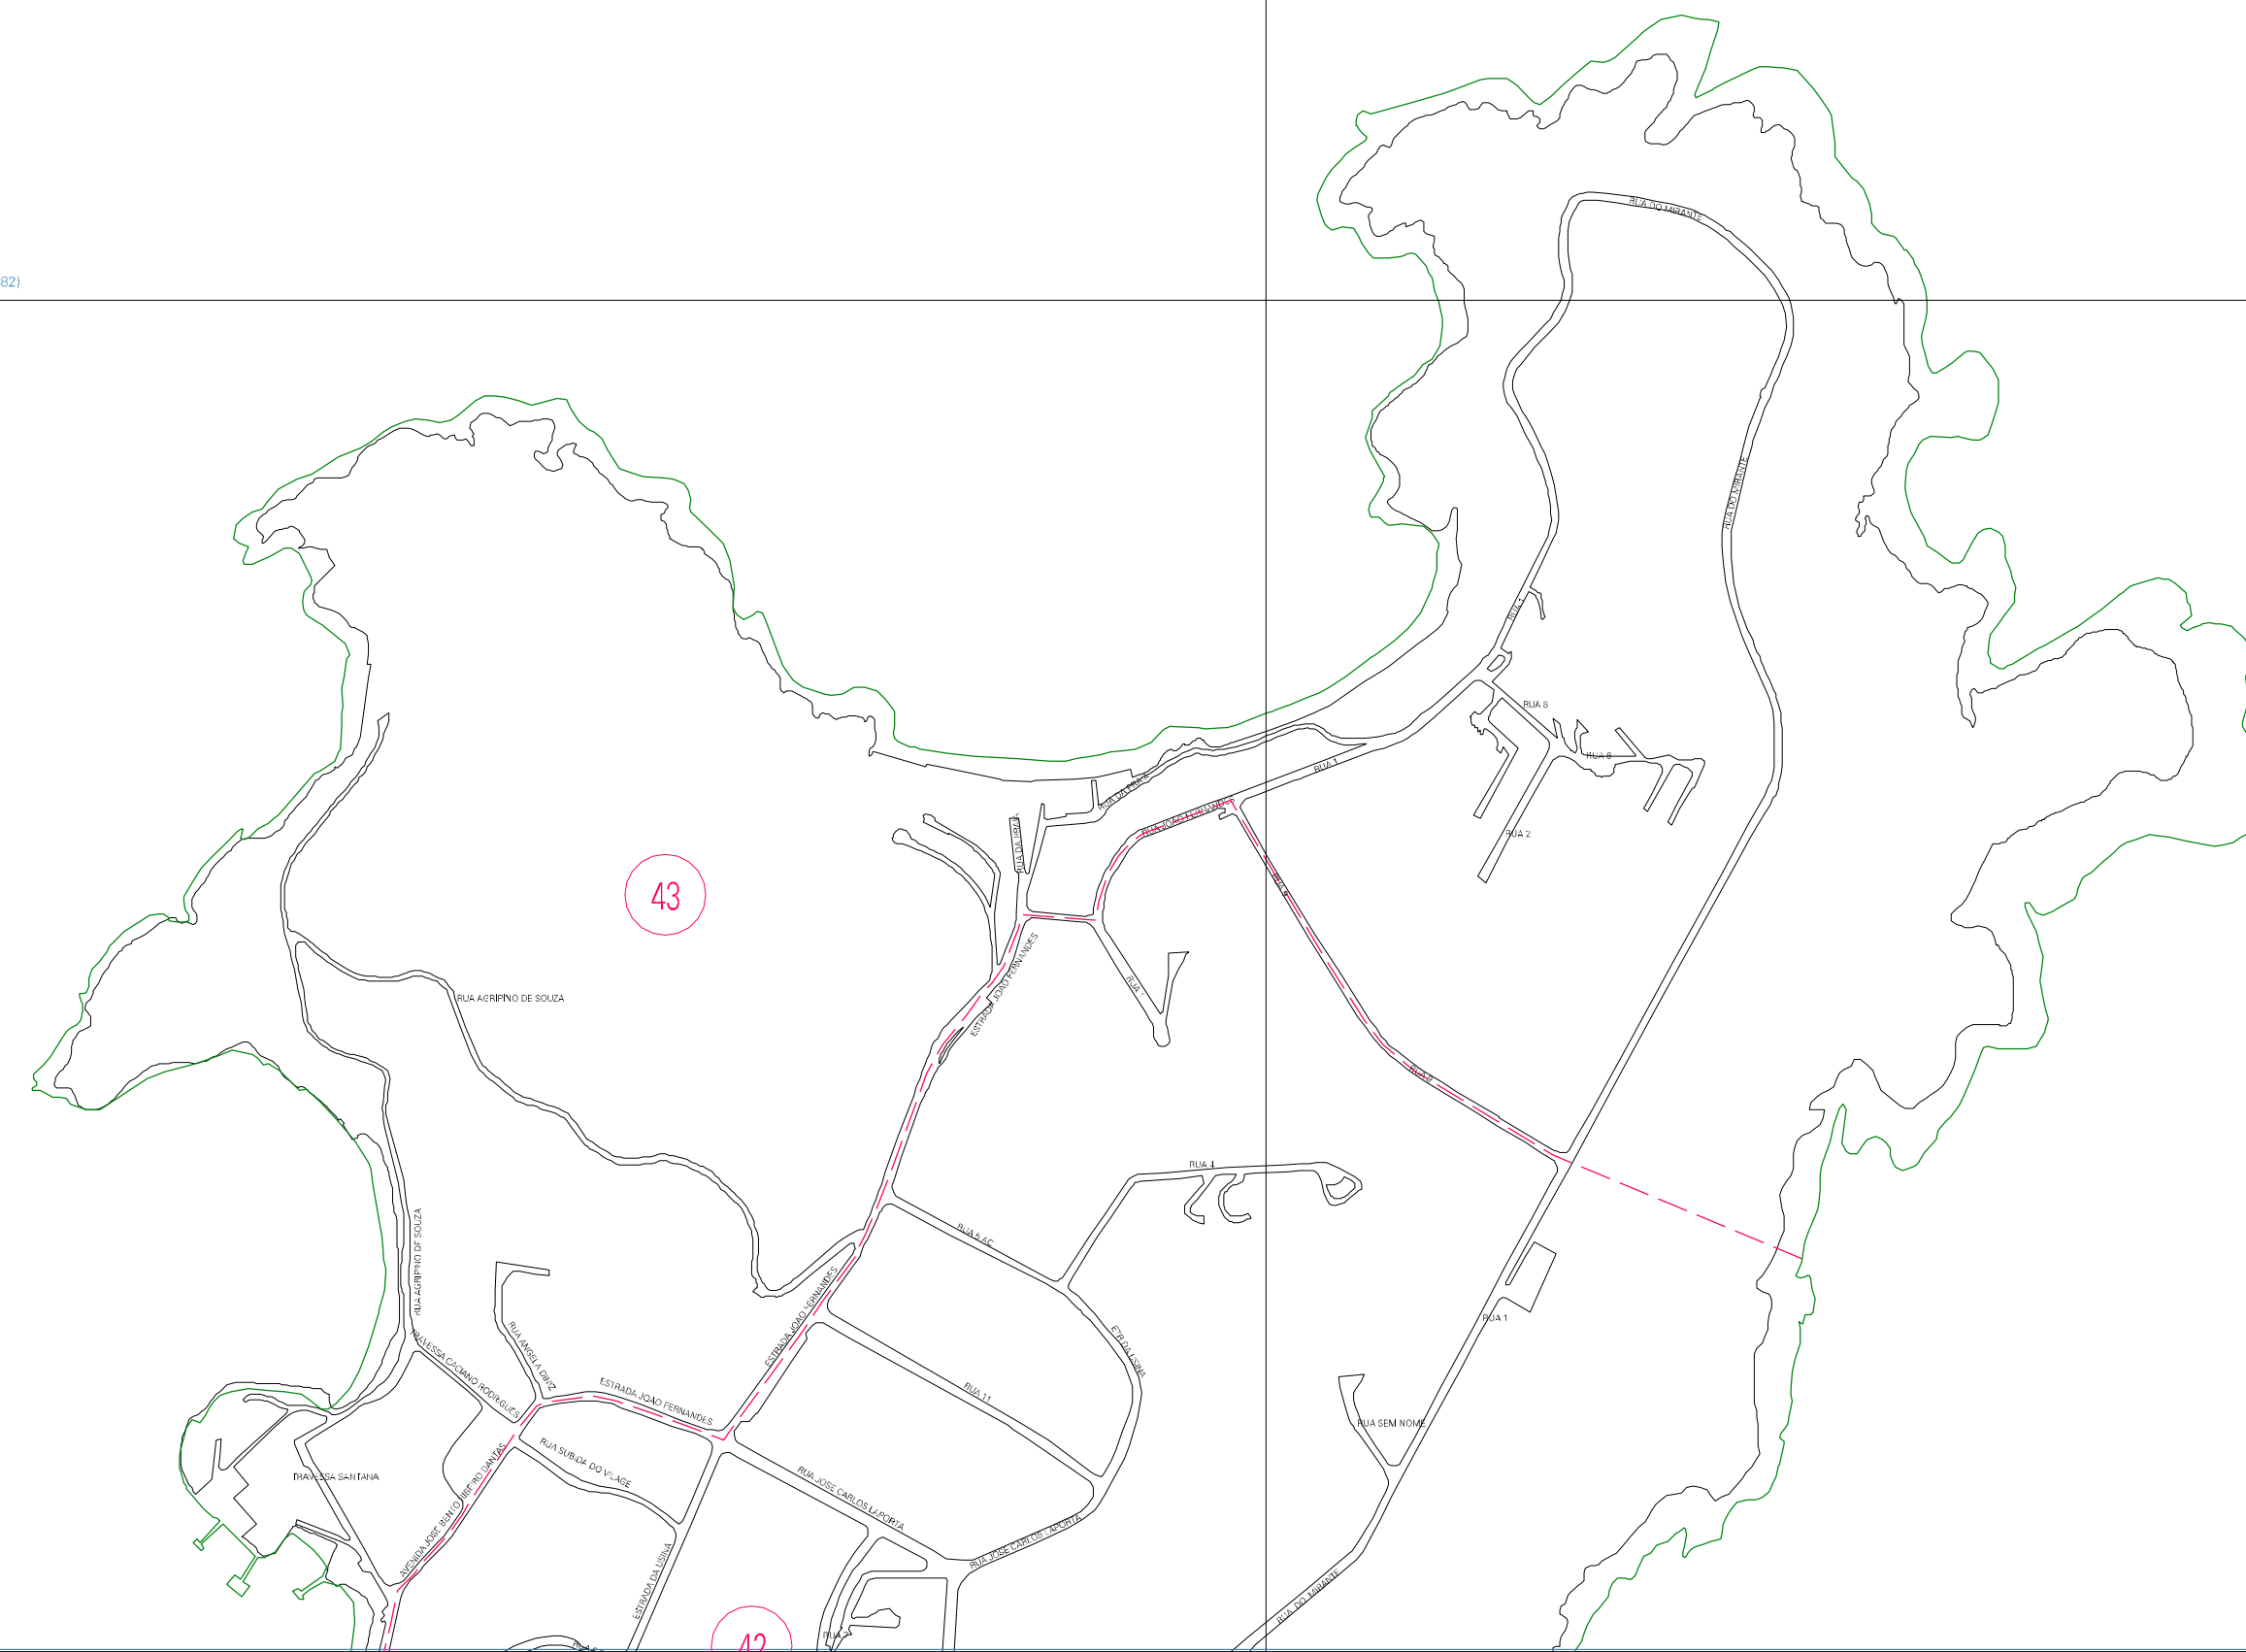

# ILHA BRANCA

( 820, 7483)

( 822, 7483)

( 820, 7492)

( 822, 7492)

ESTADO DO RIO DE JANEIRO  
 Município: 33.00233  
 ARMAÇÃO DOS BÚZIOS  
 Folha : 02 - 04

Arquivo: 3300233.dgn  
 Limites(kml: ( 818, 7481)-( 823, 7484)

- LEGENDA**
- LIMITES**
- Município ou Perímetro Urbano
  - Distrito
  - Subdistrito, RA, Zona ou similar
  - Bairro ou similar
  - Sector Censitário
- CODIGOS**
- 22306.05 Distrito (cod. do município + cod. do distrito)
  - 05.06 Subdistrito (cod. do distrito + cod. do subdistrito)
  - 003 Bairro (cod. do bairro no município)
  - 25 Sector (número do setor no distrito ou subdistrito)

**MAPA URBANO DIGITAL**  
**FOLHA A1**