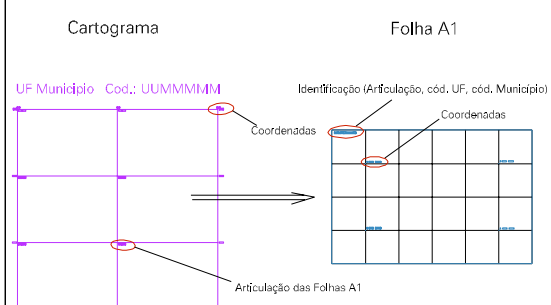

Articulação de Folhas

**MAPA URBANO DIGITAL
FOLHA A1**