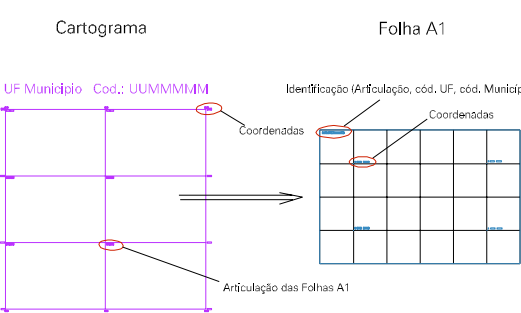

ESTADO DO RIO DE JANEIRO
 Município: 33.00233
 ARMAÇÃO DOS BÚZIOS
 Folha : 03 - 03

Arquivo: 3300233.dgn
 Limites(km): (- 816, 7478) (- 819, 7481)

LEGENDA

LIMITES

- Município ou Perímetro Urbano
- Distrito
- Subdistrito, RA, Zona ou similar
- Bairro ou similar
- Setor Censitário

CODIGOS

- 22306.05 Distrito (cod. do município + cod. do distrito)
- 05.06 Subdistrito (cod. do distrito + cod. do subdistrito)
- 003 Bairro (cod. do bairro no município)
- 25 Setor (número do setor no distrito ou subdistrito)

Articulação de Folhas

**MAPA URBANO DIGITAL
 FOLHA A1**