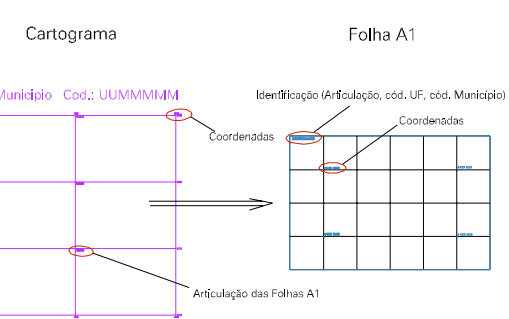

26

808, 7473

810, 7473

808, 7478

810, 7478

ESTADO DO RIO DE JANEIRO
 Município: 33.00233
 ARMAÇÃO DOS BÚZIOS
 Folha : 04 - 01

Arquivo: 3300233.dgn
 Limites(km): (- 807, 7475) - (- 811, 7478)

LEGENDA

LIMITES

-  Município ou Perímetro Urbano
-  Distrito
-  Subdistrito, RA, Zona ou similar
-  Bairro ou similar
-  Setor Censitário

CODIGOS

-  22306.05 Distrito (cod. do município + cod. do distrito)
-  05.06 Subdistrito (cod. do distrito + cod. do subdistrito)
-  003 Bairro (cod. do bairro no município)
-  26 Setor (número do setor no distrito ou subdistrito)

Articulação de Folhas

MAPA URBANO DIGITAL
 FOLHA A1