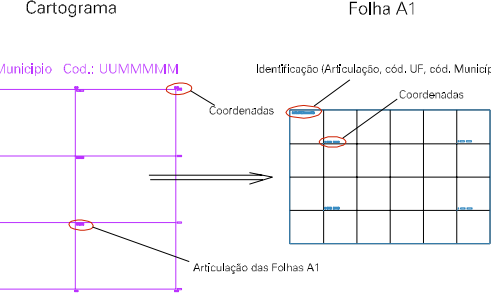

ESTADO DO RIO DE JANEIRO  
 Município: 33.00233  
 ARMAÇÃO DOS BÚZIOS  
 Folha : 04 - 03

Arquivo: 3300233.dgn  
 Limites(km): (- 816, 7476) - (- 819, 7478)

**LEGENDA**

- LIMITES**
- Município ou Perímetro Urbano
  - Distrito
  - Subdistrito, RA, Zona ou similar
  - Bairro ou similar
  - - - Setor Censitário
- CODIGOS**
- 22306.05 Distrito (cod. do município + cod. do distrito)
  - 05.06 Subdistrito (cod. do distrito + cod. do subdistrito)
  - 003 Bairro (cod. do bairro no município)
  - 25 Setor (número do setor no distrito ou subdistrito)

**Articulação de Folhas**

**MAPA URBANO DIGITAL  
 FOLHA A1**