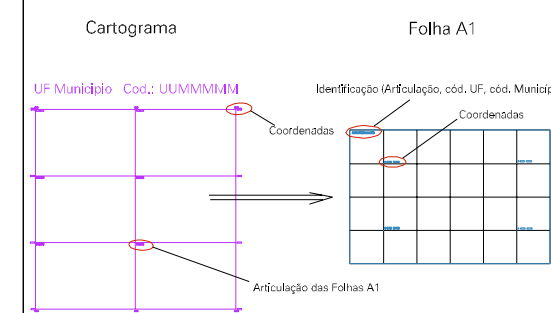

(823, 7478)

(822, 7477)

(823, 7478)

(822, 7476)

ESTADO DO RIO DE JANEIRO
 Município: 33.00233
 ARMAÇÃO DOS BÚZIOS
 Folha : 04 - 04

Arquivo: 3300233.dgn
 Limites(km): (819, 7475) - (823, 7478)

LEGENDA

- LIMITES**
- Município ou Perímetro Urbano
 - Distrito
 - Subdistrito, RA, Zona ou similar
 - Bairro ou similar
 - Setor Censitário
- CODIGOS**
- Distrito (cod. do município + cod. do distrito)
 - Subdistrito (cod. do distrito + cod. do subdistrito)
 - Bairro (cod. do bairro no município)
 - Setor (número do setor no distrito ou subdistrito)

Articulação de Folhas

MAPA URBANO DIGITAL
 FOLHA A1