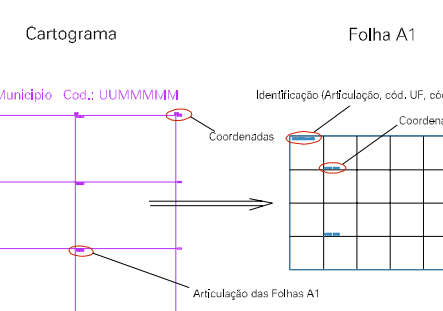

(820, 7474)

(822, 7474)

(820, 7473)

(822, 7473)

ESTADO DO RIO DE JANEIRO

Município: 33.00233
ARMAÇÃO DOS BÚZIOS

Folha : 05 - 04

Arquivo: 3300233.dgn
Limites(km): (819, 7472) - (823, 7475)

LEGENDA

1. LIMITES
2. Município ou Perímetro Urbano
   - Distrito
   - Subdistrito, RA, Zona ou similar
   - Bairro ou similar
   - Setor Censitário

1. CODIGOS
- 22306.05 Distrito (cod. do município + cod. do distrito)
  - 05.06 Subdistrito (cod. do distrito + cod. do subdistrito)
  - 003 Bairro (cod. do bairro no município)
  - 25 Setor (número do setor no distrito ou subdistrito)

Articulação de Folhas

MAPA URBANO DIGITAL
FOLHA A1