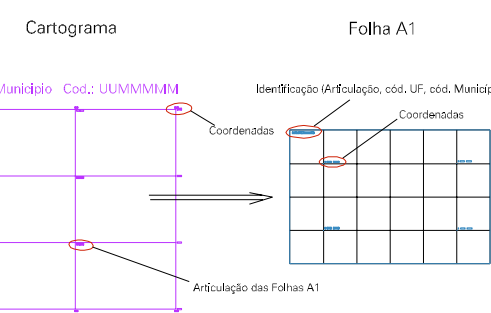

(794.03, 7469,11)

(796.03, 7465,11)

(794.03, 7464,11)

(796.03, 7464,11)

ESTADO DO RIO DE JANEIRO
Município: 33.00258
ARRAIAL DO CABO
Folha : 01 - 02

Arquivo: 3300258.dgn
Limites(km): (793.03, 7463,11) - (797.03, 7469,11)

LEGENDA

1. **LIMITES**
2. Município ou Perímetro Urbano
   - Distrito
   - Subdistrito, RA, Zona ou similar
   - Bairro ou similar
   - Setor Censitário
3. **CODIGOS**
- 22306.05 Distrito (cod. do município + cod. do distrito)
  - 05.06 Subdistrito (cod. do distrito + cod. do subdistrito)
  - 003 Bairro (cod. do bairro no município)
  - 25 Setor (número do setor no distrito ou subdistrito)

Articulação de Folhas

MAPA URBANO DIGITAL
FOLHA A1