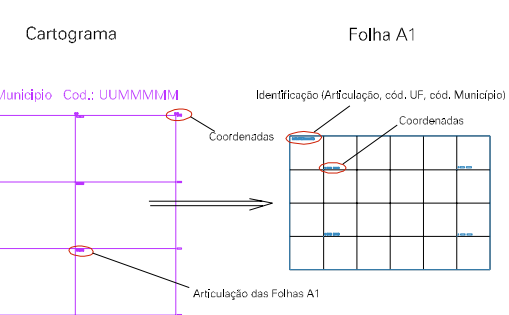

Articulação de Folhas

MAPA URBANO DIGITAL
FOLHA A1