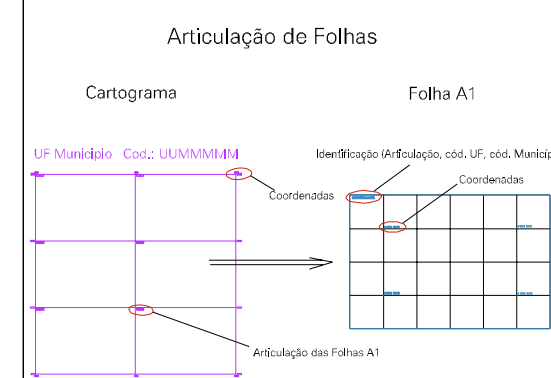

ARRAIAL DO CABO
00258.05

ESTADO DO RIO DE JANEIRO
Município: 33.00258
ARRAIAL DO CABO
Folha : 03 - 04

Arquivo: 3300258.dgn
Limites(km): (801.03, 7457.11) - (805.03, 7460.11)

- LEGENDA**
- LIMITES**
- Município ou Perímetro Urbano
 - Distrito
 - Subdistrito, RA, Zona ou similar
 - Bairro ou similar
 - Setor Censitário
- CODIGOS**
- 22306.05 Distrito (cod. do município + cod. do distrito)
 - 05.06 Subdistrito (cod. do distrito + cod. do subdistrito)
 - 003 Bairro (cod. do bairro no município)
 - 25 Setor (número do setor no distrito ou subdistrito)

MAPA URBANO DIGITAL
FOLHA A1