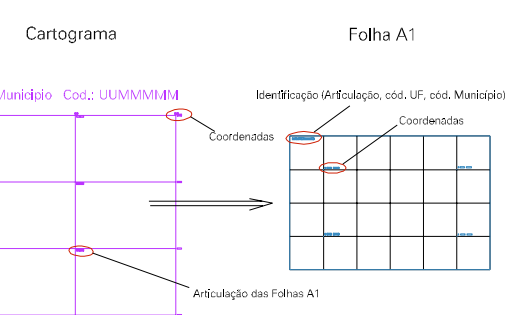

(790.03, 7456,11)

(792.03, 7456,11)

(790.03, 7456,11)

(792.03, 7456,11)

ESTADO DO RIO DE JANEIRO

Município: 33.00258
ARRAIAL DO CABO

Folha : 04 - 01

Arquivo: 3300258.dgn
Limites(km): (789.03, 7454,11) - (793.03, 7457,11)

LEGENDA

1. LIMITES
2. Município ou Perímetro Urbano
   - Distrito
   - Subdistrito, RA, Zona ou similar
   - Bairro ou similar
   - Setor Censitário

CODIGOS

- 22306.05 Distrito (cod. do município + cod. do distrito)
- 05.06 Subdistrito (cod. do distrito + cod. do subdistrito)
- 003 Bairro (cod. do bairro no município)
- 25 Setor (número do setor no distrito ou subdistrito)

Articulação de Folhas

MAPA URBANO DIGITAL
FOLHA A1