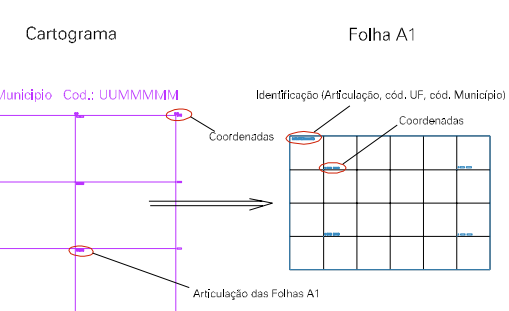

(797.03, 7454.11)

(800.03, 7456.11)

(797.03, 7454.11)

(800.03, 7456.11)

ESTADO DO RIO DE JANEIRO

Município: 33.00258

ARRAIAL DO CABO

Folha : 04 - 03

Arquivo: 3300258.dgn

LEGENDA

LIMITES

- Município ou Perímetro Urbano
- Distrito
- Subdistrito, RA, Zona ou similar
- Bairro ou similar
- Setor Censitário

CODIGOS

- 22306.05 Distrito (cod. do município + cod. do distrito)
- 05.06 Subdistrito (cod. do distrito + cod. do subdistrito)
- 003 Bairro (cod. do bairro no município)
- 25 Setor (número do setor no distrito ou subdistrito)

Articulação de Folhas

MAPA URBANO DIGITAL
FOLHA A1