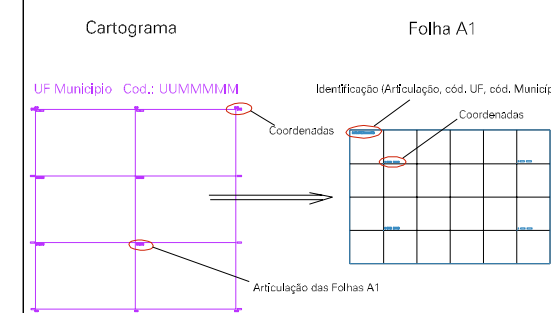

ESTADO DO RIO DE JANEIRO
 Município: 33.00258
 ARRAIAL DO CABO
 Folha : 04 - 06

Arquivo: 3300258.dgn
 Limites(km): (809.03, 7454.11) - (813.03, 7457.11)

LEGENDA

- LIMITES**
- Município ou Perímetro Urbano
 - Distrito
 - Subdistrito, RA, Zona ou similar
 - Bairro ou similar
 - Setor Censitário
- CODIGOS**
- ZZ306.05 Distrito (cod. do município + cod. do distrito)
 - 05.06 Subdistrito (cod. do distrito + cod. do subdistrito)
 - 003 Bairro (cod. do bairro no município)
 - 25 Setor (número do setor no distrito ou subdistrito)

Articulação de Folhas

**MAPA URBANO DIGITAL
 FOLHA A1**