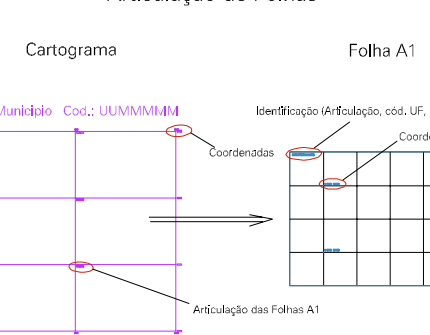

(794.03, 7453,11)

(796.03, 7453,11)

(794.03, 7452,11)

(796.03, 7452,11)

ESTADO DO RIO DE JANEIRO
Município: 33.00258
ARRAIAL DO CABO
Folha : 05 - 02

Arquivo: 3300258.dgn
Limites(km): (793.03, 7451.11) - (797.03, 7454.11)

LEGENDA

1. LIMITES
2. Município ou Perímetro Urbano
   - Distrito
   - Subdistrito, RA, Zona ou similar
   - Bairro ou similar
   - Setor Censitário

CODIGOS

- 22306.05 Distrito (cod. do município + cod. do distrito)
- 05.06 Subdistrito (cod. do distrito + cod. do subdistrito)
- 003 Bairro (cod. do bairro no município)
- 25 Setor (número do setor no distrito ou subdistrito)

Articulação de Folhas

MAPA URBANO DIGITAL
FOLHA A1