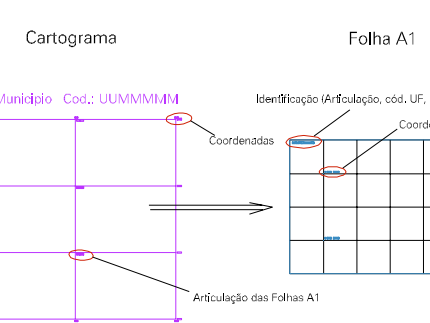

(797,03, 7452,11)

(800,03, 7453,11)

(798,03, 7452,11)

(800,03, 7452,11)

ESTADO DO RIO DE JANEIRO
Município: 33.00258
ARRAIAL DO CABO
Folha : 05 - 03

Arquivo: 3300258.dgn
Limites(km): (797,03, 7451,11) - (801,03, 7454,11)

LEGENDA

1. LIMITES
2. Município ou Perímetro Urbano
   - Distrito
   - Subdistrito, RA, Zona ou similar
   - Bairro ou similar
   - Setor Censitário

CODIGOS

- 22306.05 Distrito (cod. do município + cod. do distrito)
- 05.06 Subdistrito (cod. do distrito + cod. do subdistrito)
- 003 Bairro (cod. do bairro no município)
- 25 Setor (número do setor no distrito ou subdistrito)

Articulação de Folhas

MAPA URBANO DIGITAL
FOLHA A1