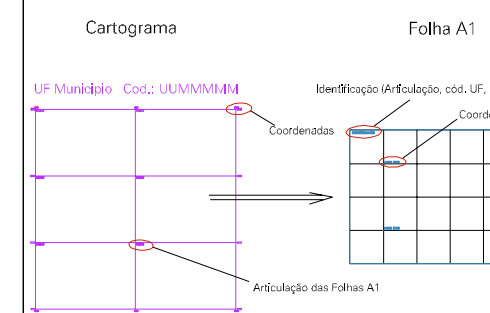

PONTA DO BOQUEIRÃO

ILHA DO CABO FRIO

(808,03, 7453,11)

(808,03, 7453,11)

(808,03, 7452,11)

(808,03, 7452,11)

ESTADO DO RIO DE JANEIRO
 Município: 33.00258
 ARRAIAL DO CABO
 Folha : 05 - 05

Arquivo: 3300258.dgn
 Limites(km): (805.03, 7451.11) - (809.03, 7454.11)

LEGENDA

LIMITES

- Município ou Perímetro Urbano
- Distrito
- Subdistrito, RA, Zona ou similar
- Bairro ou similar
- Setor Censitário

CODIGOS

- 22306.05 Distrito (cod. do município + cod. do distrito)
- 05.06 Subdistrito (cod. do distrito + cod. do subdistrito)
- 003 Bairro (cod. do bairro no município)
- 25 Setor (número do setor no distrito ou subdistrito)

Articulação de Folhas

MAPA URBANO DIGITAL
 FOLHA A1