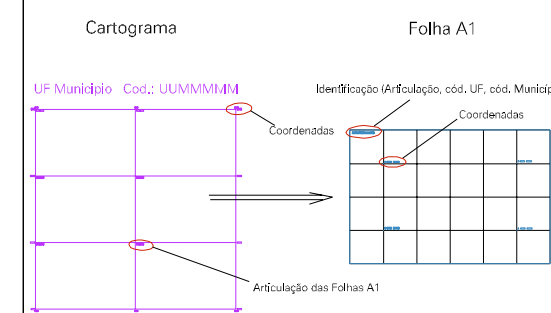

ESTADO DO RIO DE JANEIRO  
 Município: 33.00258  
 ARRAIAL DO CABO  
 Folha : 05 - 06

Arquivo: 3300258.dgn  
 Limites(km): (809.00, 7451.11) - (813.00, 7454.11)

**LEGENDA**

- LIMITES**
- Município ou Perímetro Urbano
  - Distrito
  - Subdistrito, RA, Zona ou similar
  - Bairro ou similar
  - Setor Censitário
- CODIGOS**
- ZZ306.05 Distrito (cod. do município + cod. do distrito)
  - 05.06 Subdistrito (cod. do distrito + cod. do subdistrito)
  - 003 Bairro (cod. do bairro no município)
  - 25 Setor (número do setor no distrito ou subdistrito)

**Articulação de Folhas**

**MAPA URBANO DIGITAL  
 FOLHA A1**