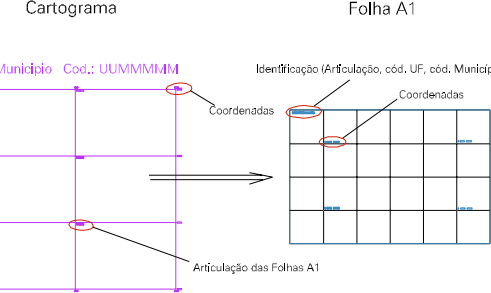

(802.03, 7460,11)

(804.03, 7460,11)

(802.03, 7460,11)

(804.03, 7460,11)

ESTADO DO RIO DE JANEIRO
Município: 33.00258
ARRAIAL DO CABO
Folha : 06 - 04

LEGENDA

1. **LIMITES**
2. Município ou Perímetro Urbano
   - Distrito
   - Subdistrito, RA, Zona ou similar
   - Bairro ou similar
   - Setor Censitário
3. **CODIGOS**
- 22306.05 Distrito (cod. do município + cod. do distrito)
  - 05.06 Subdistrito (cod. do distrito + cod. do subdistrito)
  - 003 Bairro (cod. do bairro no município)
  - 25 Setor (número do setor no distrito ou subdistrito)

Articulação de Folhas

MAPA URBANO DIGITAL FOLHA A1