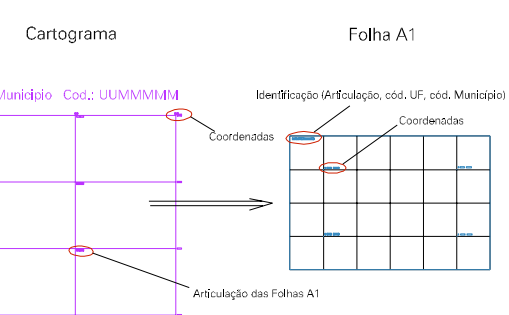

(618, 7500)

(620, 7500)

(618, 7500)

(620, 7500)

ESTADO DO RIO DE JANEIRO

Município: 33.00308

BARRA DO PIRAI

Folha : 04 - 01

Arquivo: 3300308.dgn

Limites(km): (617, 7507) - (621, 7510)

LEGENDA

LIMITES

- Município ou Perímetro Urbano
- Distrito
- Subdistrito, RA, Zona ou similar
- Bairro ou similar
- Setor Censitário

CODIGOS

- 22306.05 Distrito (cod. do município + cod. do distrito)
- 05.06 Subdistrito (cod. do distrito + cod. do subdistrito)
- 003 Bairro (cod. do bairro no município)
- 25 Setor (número do setor no distrito ou subdistrito)

Articulação de Folhas

MAPA URBANO DIGITAL
FOLHA A1