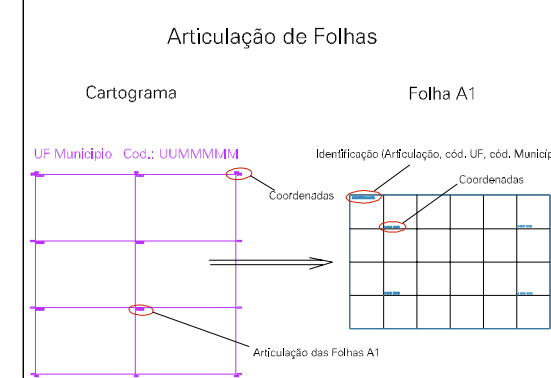

00308.25
VARGEM ALEGRE

ESTADO DO RIO DE JANEIRO
Município: 33.00308
BARRA DO PIRAI
Folha : 02 - 01

Arquivo: 330030825.dgn
Limites(km): (607.7, 7509) - (611.7, 7512)

- LEGENDA**
- LIMITES**
- Município ou Perímetro Urbano
 - Distrito
 - Subdistrito, RA, Zona ou similar
 - Bairro ou similar
 - - - Setor Censitário
- CODIGOS**
- 22306.05 Distrito (cod. do município + cod. do distrito)
 - 05.06 Subdistrito (cod. do distrito + cod. do subdistrito)
 - 003 Bairro (cod. do bairro no município)
 - 25 Setor (número do setor no distrito ou subdistrito)

MAPA URBANO DIGITAL
FOLHA A1