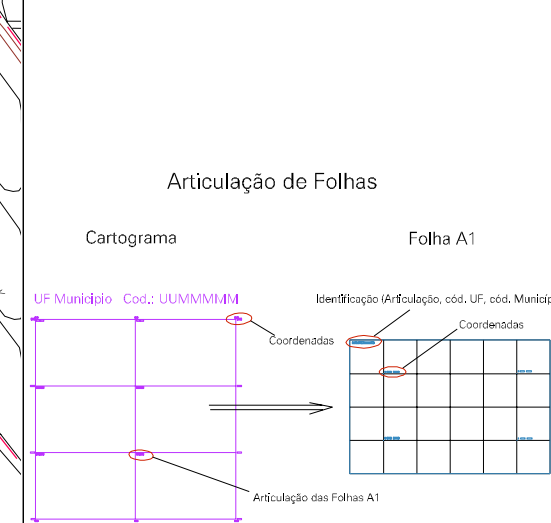

ESTADO DO RIO DE JANEIRO
 Município: 33.00456
 BELFORD ROXO
 Folha : 01 - 03
 Arquivo: 3300456.dgn
 Limites(km): (666.9, 7487.9) - (670.9, 7490.9)

- LEGENDA**
- LIMITES**
- Município ou Perímetro Urbano
 - Distrito
 - Subdistrito, RA, Zona ou similar
 - Bairro ou similar
 - Sector Censitário
- CODIGOS**
- 22306.05 Distrito (cod. do município + cod. do distrito)
 - 05.06 Subdistrito (cod. do distrito + cod. do subdistrito)
 - 003 Bairro (cod. do bairro no município)
 - 25 Sector (número do setor no distrito ou subdistrito)

MAPA URBANO DIGITAL
 FOLHA A1

LA AURORA
 05.02

LOTE XV
 05.05

025
 VALE DO IPE

127

29

30

31