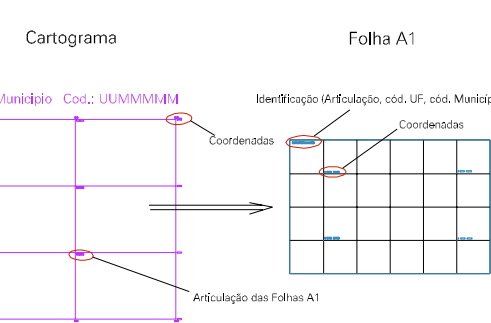

(658,9, 7478,9)

(662,9, 7491,9)

(658,9, 7479,9)

(662,9, 7479,9)

ESTADO DO RIO DE JANEIRO
 Município: 33.00456
 BELFORD ROXO
 Folha : 04 - 01

Arquivo: 3300456.dgn
 Limites(km): (658,9, 7478,9) - (662,9, 7491,9)

LEGENDA

- LIMITES
- Município ou Perímetro Urbano
 - Distrito
 - Subdistrito, RA, Zona ou similar
 - Bairro ou similar
 - Setor Censitário

CODIGOS

- 22306.05 Distrito (cod. do município + cod. do distrito)
- 05.06 Subdistrito (cod. do distrito + cod. do subdistrito)
- 003 Bairro (cod. do bairro no município)
- 25 Setor (número do setor no distrito ou subdistrito)

Articulação de Folhas

MAPA URBANO DIGITAL
 FOLHA A1