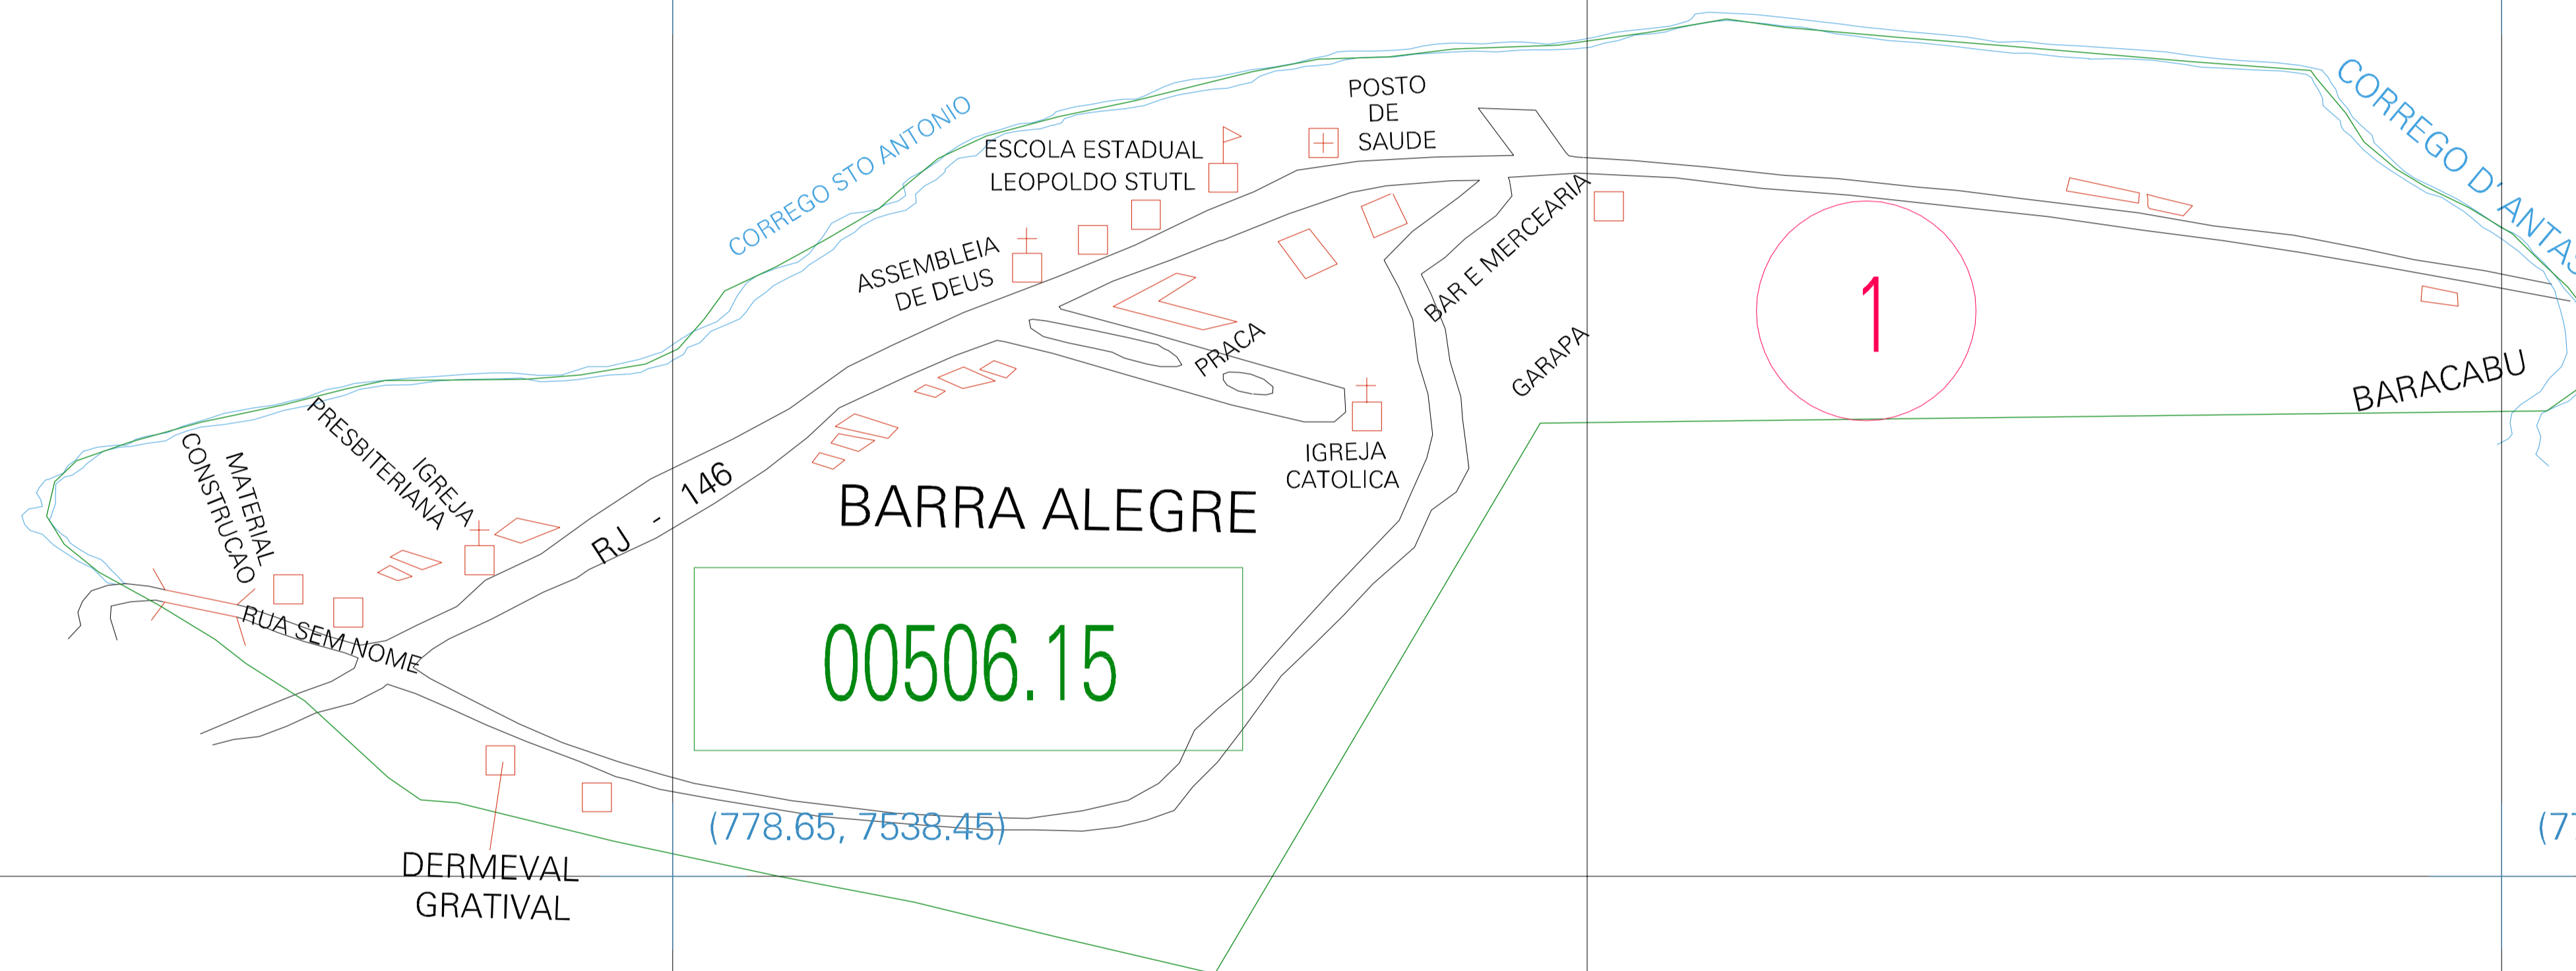

(778.65, 7538.7)

(779.15, 7538.7)

00506.15

(778.65, 7538.45)

(779.15, 7538.45)

ESTADO DO RIO DE JANEIRO

Município: 33.00506  
BOM JARDIM

Folha : 01 - 01

Arquivo: 330050615.dgn  
Limites(km): ( 778.4, 7538.2) - ( 778.4, 7538.9)

LEGENDA

- LIMITES
- Município ou Perímetro Urbano
  - Distrito
  - Subdistrito, RA, Zona ou similar
  - Bairro ou similar
  - Sector Censitário

CODIGOS

- Distrito (cod. do município + cod. do distrito)
- Subdistrito (cod. do distrito + cod. do subdistrito)
- Bairro (cod. do bairro no município)
- Sector (número do sector no distrito ou subdistrito)

Articulação de Folhas

MAPA URBANO DIGITAL  
FOLHA A1