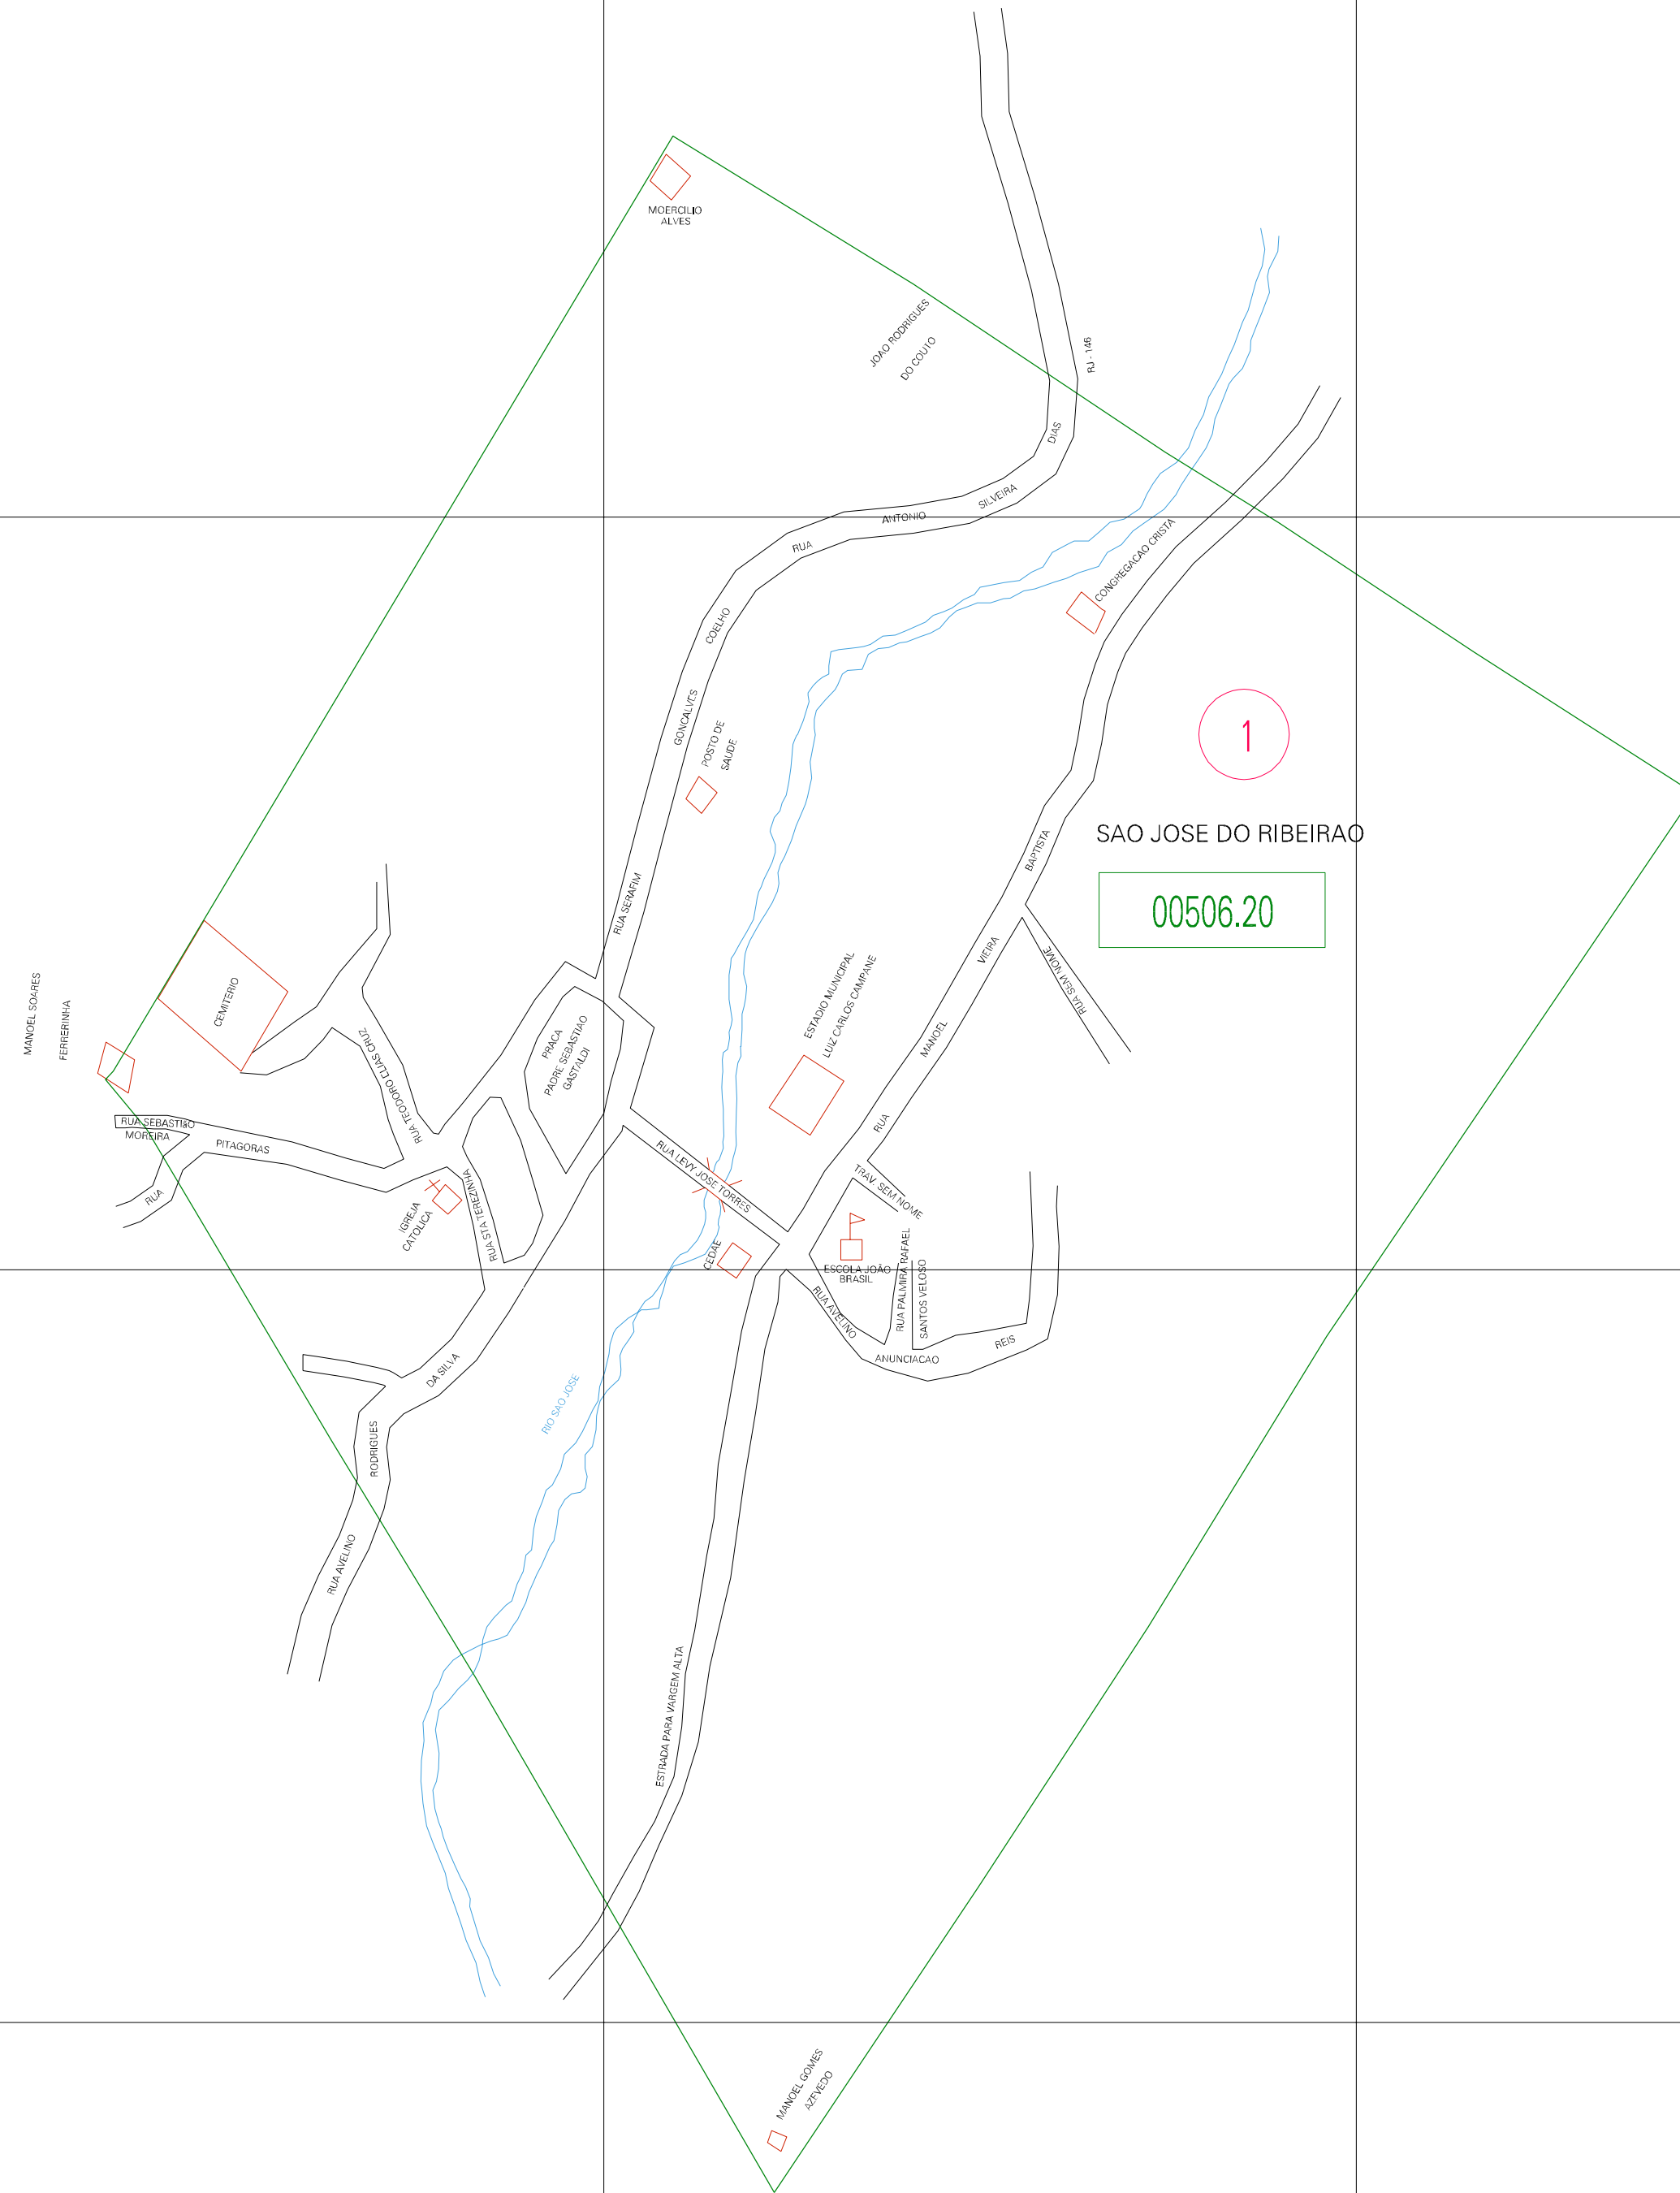

( 767.7, 7542.5)

( 769.7, 7542.5)

( 767.7, 7541.5)

( 769.7, 7541.5)

ESTADO DO RIO DE JANEIRO  
 Município: 33.00506  
 BOM JARDIM  
 Folha : 01 - 01

Arquivo: 330050620.dgn  
 Limites(km): ( 767.2, 7541) - ( 770.2, 7543)

- LEGENDA**
- LIMITES**
- Município ou Perimetro Urbano
  - Distrito
  - Subdistrito, RA, Zona ou similar
  - Bairro ou similar
  - Setor Censitário
- CODIGOS**
- 22306.05 Distrito (cod. do município + cod. do distrito)
  - 05.06 Subdistrito (cod. do distrito + cod. do subdistrito)
  - 003 Bairro (cod. do bairro no município)
  - 25 Setor (número do setor no distrito ou subdistrito)

MAPA URBANO DIGITAL  
 FOLHA A1