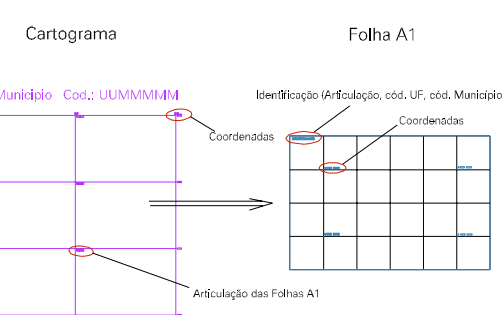

(799, 7504,313)

(801, 7604,313)

(799, 7503,313)

(801, 7603,313)

ESTADO DO RIO DE JANEIRO

Município: 33.00704
CABO FRIO

Folha : 01 - 04

Arquivo: 3300704.dgn
Limites(km): (799, 7502,313) - (802, 7505,313)

LEGENDA

- LIMITES
-  Município ou Perímetro Urbano
 -  Distrito
 -  Subdistrito, RA, Zona ou similar
 -  Bairro ou similar
 -  Setor Censitário

- CODIGOS
-  22306.05 Distrito (cod. do município + cod. do distrito)
 -  05.06 Subdistrito (cod. do distrito + cod. do subdistrito)
 -  003 Bairro (cod. do bairro no município)
 -  25 Setor (número do setor no distrito ou subdistrito)

Articulação de Folhas

MAPA URBANO DIGITAL
FOLHA A1