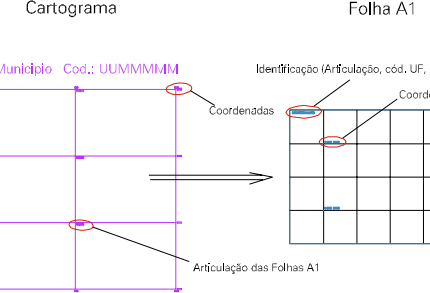

RIO  
SÃO

( 787, 7501,313)

( 788, 7501,313)

( 787, 7502,313)

( 788, 7502,313)

ESTADO DO RIO DE JANEIRO  
Município: 33.00704  
CABO FRIO  
Folha : 02 - 01

Arquivo: 3300704.dgn  
Limites(km): ( 786, 7499,313) - ( 790, 7502,313)

LEGENDA

LIMITES

- Município ou Perímetro Urbano
- Distrito
- Subdistrito, RA, Zona ou similar
- Bairro ou similar
- Sector Censitário

CODIGOS

- Distrito (cod. do município + cod. do distrito)
- Subdistrito (cod. do distrito + cod. do subdistrito)
- Bairro (cod. do bairro no município)
- Sector (número do sector no distrito ou subdistrito)

Articulação de Folhas

MAPA URBANO DIGITAL  
FOLHA A1