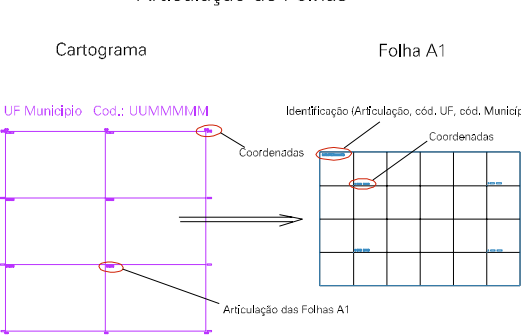

ESTADO DO RIO DE JANEIRO
Município: 33.00704
CABO FRIO
Folha : 06 - 04

Arquivo: 3300704.dgn
Limites(km): (799, 7489,313) - (802, 7490,313)

LEGENDA

LIMITES

- Município ou Perímetro Urbano
- Distrito
- Subdistrito, RA, Zona ou similar
- Bairro ou similar
- Sector Censitário

CODIGOS

- Distrito (cod. do município + cod. do distrito)
- Subdistrito (cod. do distrito + cod. do subdistrito)
- Bairro (cod. do bairro no município)
- Sector (número do sector no distrito ou subdistrito)

Articulação de Folhas

MAPA URBANO DIGITAL
FOLHA A1