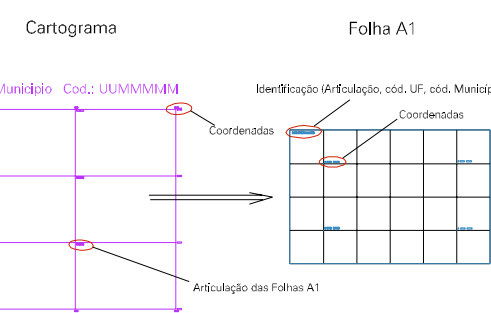

(799, 7482,313)

(801, 7482,313)

(799, 7482,313)

(801, 7482,313)

LIMITE MUNICIPAL DO CABO FRIO COM O MUNICÍPIO DE ARIZONA

ESTADO DO RIO DE JANEIRO
Município: 33.00704
CABO FRIO
Folha : 08 - 04

Arquivo: 3300704.dgn
Limites(km): (799, 7481,313) - (802, 7484,313)

LEGENDA

LIMITES

- Município ou Perímetro Urbano
- Distrito
- Subdistrito, RA, Zona ou similar
- Bairro ou similar
- Sector Censitário

CODIGOS

- Distrito (cod. do município + cod. do distrito)
- Subdistrito (cod. do distrito + cod. do subdistrito)
- Bairro (cod. do bairro no município)
- Sector (número do sector no distrito ou subdistrito)

Articulação de Folhas

MAPA URBANO DIGITAL
FOLHA A1