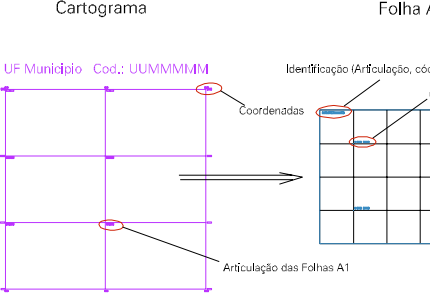

(807, 7483,313)

(808, 7483,313)

(807, 7478,313)

(808, 7478,313)

LIMITE INTERMUNICIPAL DE CABO FRIO COM ARMAÇÃO DO RIO DOS

ESTADO DO RIO DE JANEIRO
Município: 33.00704
CABO FRIO
Folha : 09 - 06

Arquivo: 3300704.dgn
Limites(km): (806, 7478,313) - (810, 7481,313)

1. **LEGENDA**
2. **LIMITES**
3. Município ou Perímetro Urbano
   - Distrito
   - Subdistrito, RA, Zona ou similar
   - Bairro ou similar
   - Sector Censitário
4. **CODIGOS**
5. Distrito (cod. do município + cod. do distrito)
   - Subdistrito (cod. do distrito + cod. do subdistrito)
   - Bairro (cod. do bairro no município)
   - Sector (número do setor no distrito ou subdistrito)

Articulação de Folhas

**MAPA URBANO DIGITAL
FOLHA A1**