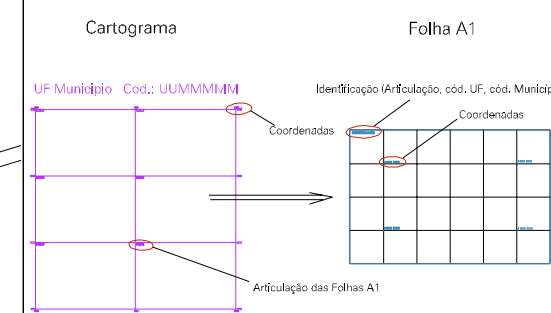

RA DE CABO FRIO COM SÓ BRUNO DA ALDEIA

RETIRO

(803,747,313)

(806,747,313)

(803,747,313)

(806,747,313)

ESTADO DO RIO DE JANEIRO
Município: 33.00704
CABO FRIO
Folha : 10 - 05

Arquivo: 3300704.dgn
Limites(km): (802,7475,313) - (806,7478,313)

LEGENDA

LIMITES

- Município ou Perímetro Urbano
- Distrito
- Subdistrito, RA, Zona ou similar
- Bairro ou similar
- Sector Censitário

CODIGOS

- Distrito (cod. do município + cod. do distrito)
- Subdistrito (cod. do distrito + cod. do subdistrito)
- Bairro (cod. do bairro no município)
- Sector (número do sector no distrito ou subdistrito)

Articulação de Folhas

MAPA URBANO DIGITAL FOLHA A1