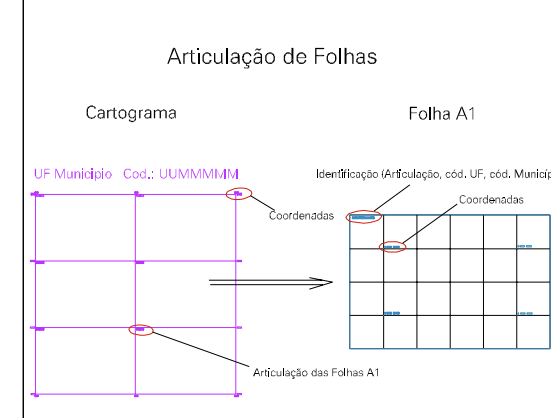

PARQUE ARRUDA

ALECRIM

ESTADO DO RIO DE JANEIRO
 Município: 33.00704
 CABO FRIO
 Folha : 11 - 05

Arquivo: 3300704.dgn
 Limites(km): (- 802, 7472,313) - (- 806, 7475,313)

- LEGENDA**
- LIMITES**
- Município ou Perímetro Urbano
 - Distrito
 - Subdistrito, RA, Zona ou similar
 - Bairro ou similar
 - - - Setor Censitário
- CODIGOS**
- ZZ306.05 Distrito (cod. do município + cod. do distrito)
 - 05.06 Subdistrito (cod. do distrito + cod. do subdistrito)
 - 003 Bairro (cod. do bairro no município)
 - 25 Setor (número do setor no distrito ou subdistrito)

**MAPA URBANO DIGITAL
 FOLHA A1**