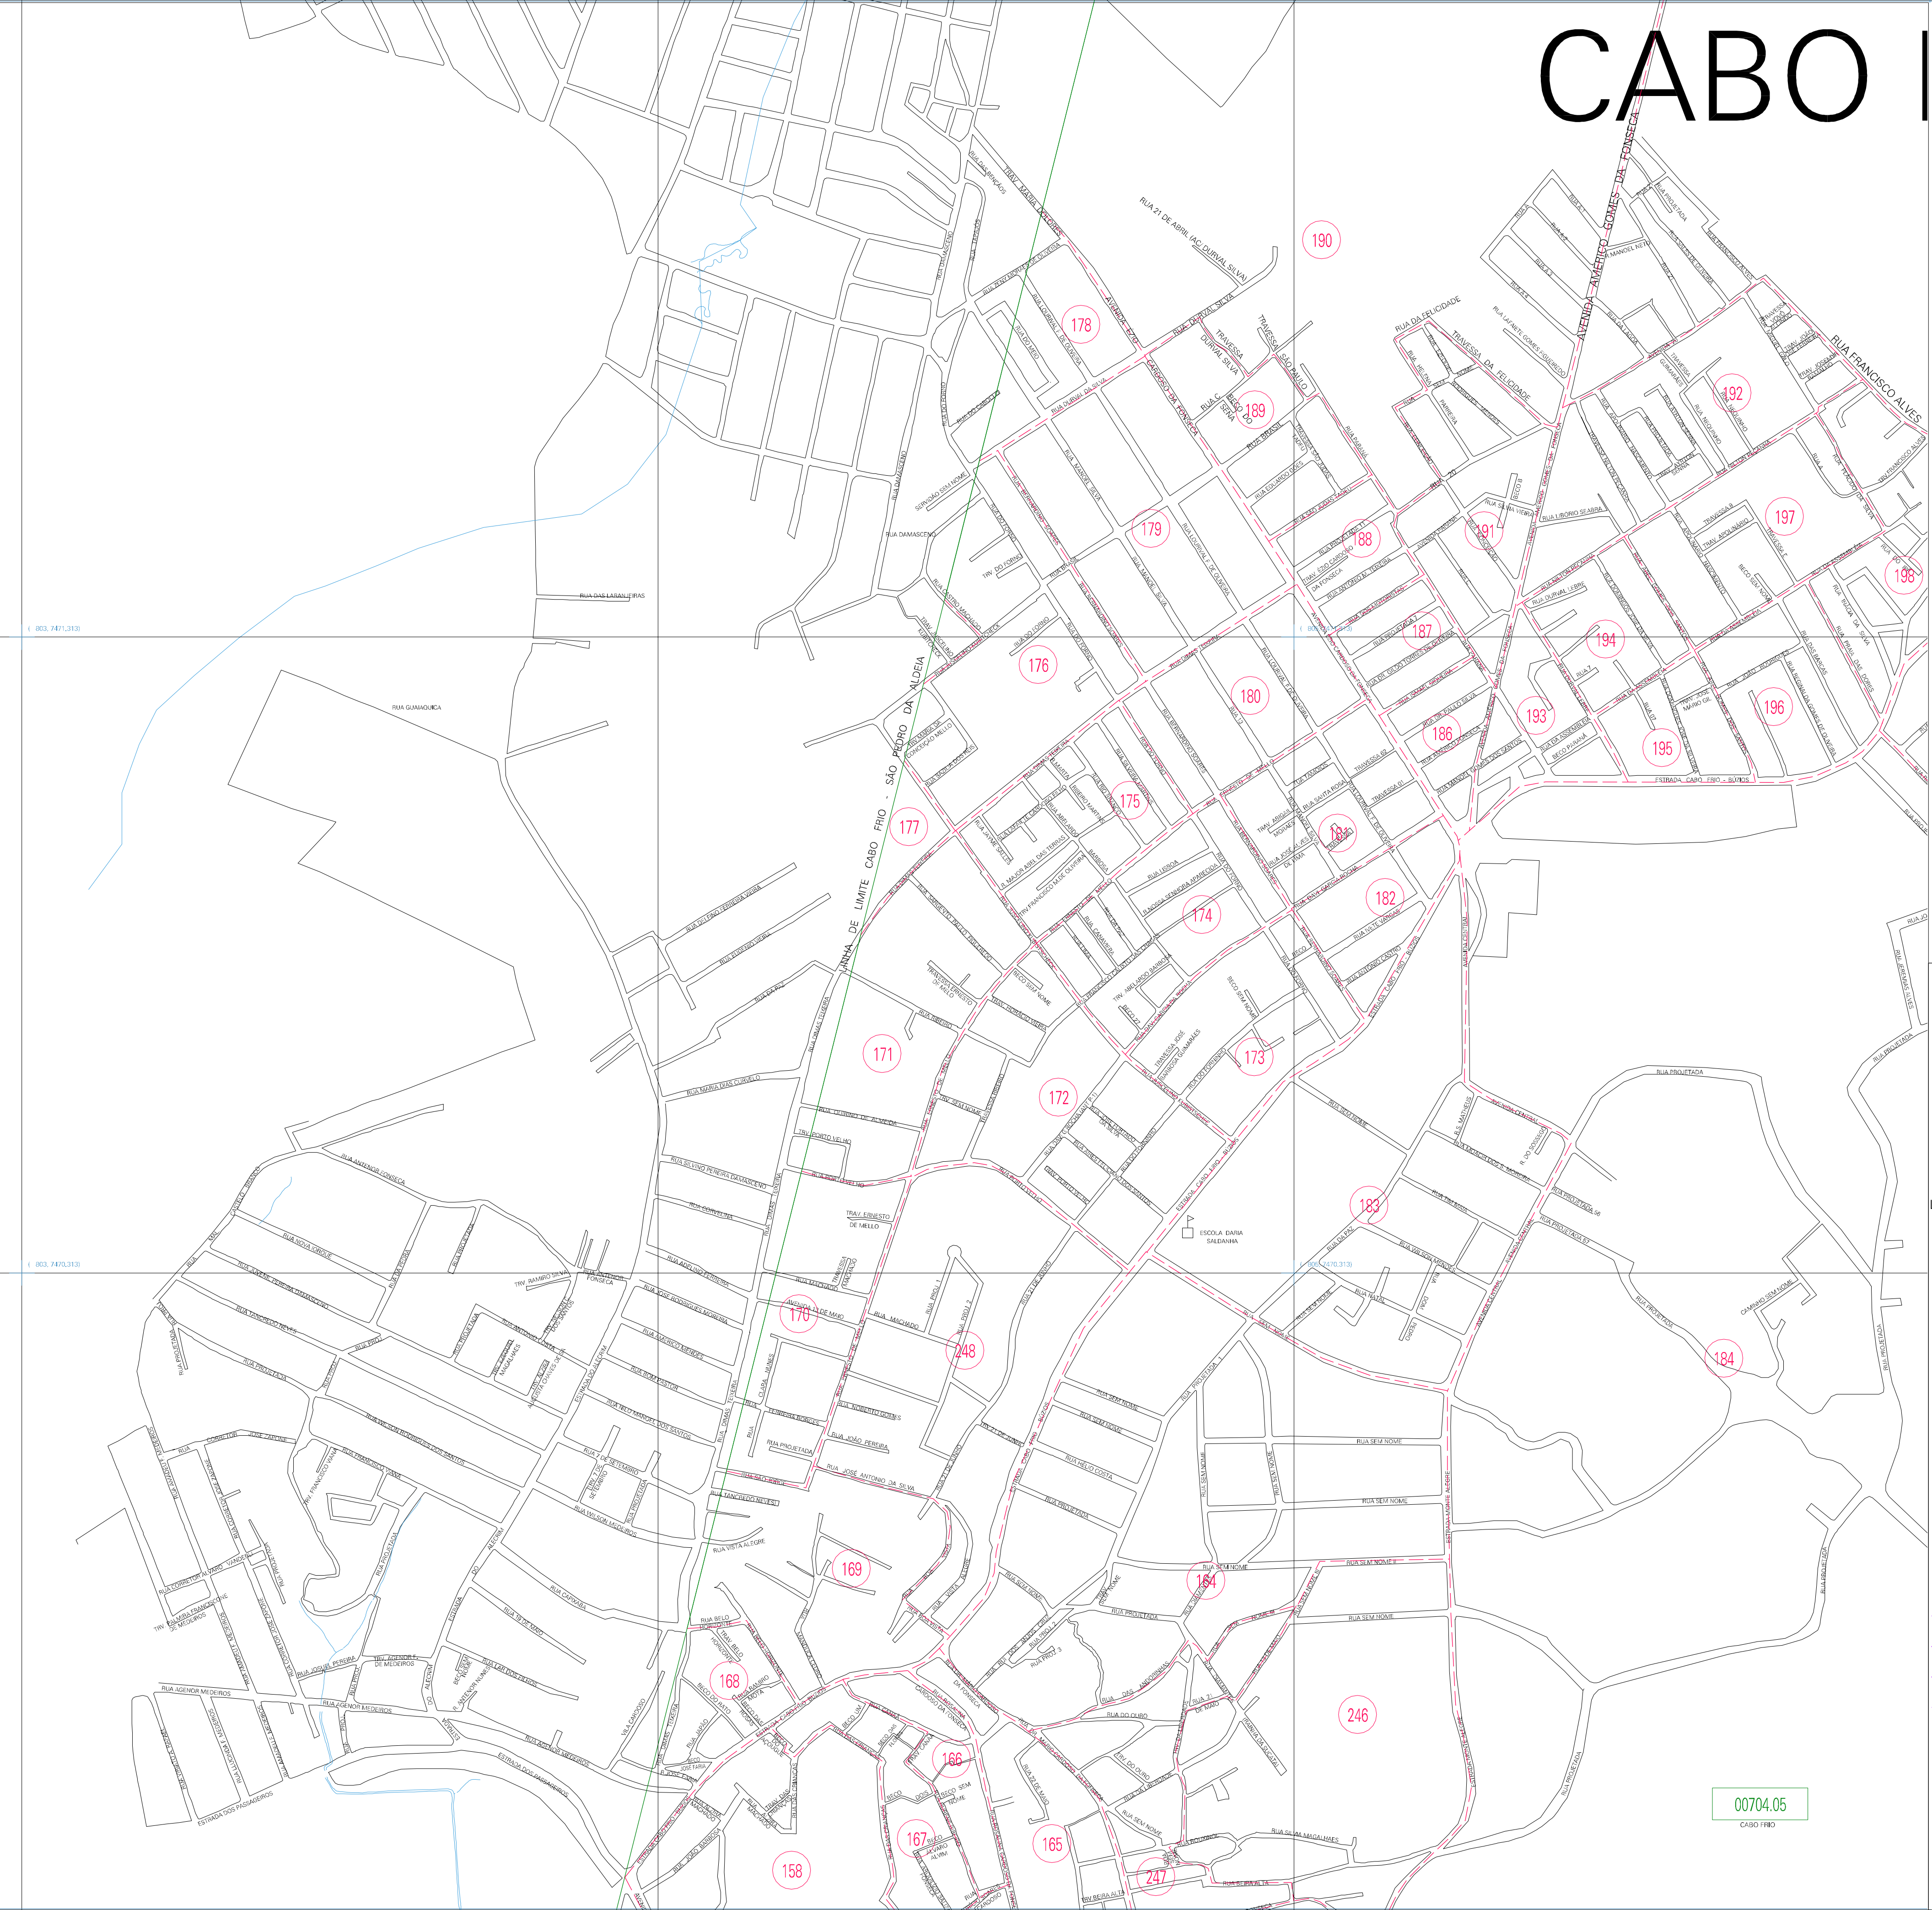

CABO FRIO

ESTADO DO RIO DE JANEIRO
 Município: 33.00704
 CABO FRIO
 Folha : 12 - 05

Arquivo: 3300704.dgn
 Limites(km): (- 802, 7469,313) - (- 806, 7472,313)

- LEGENDA**
- LIMITES**
- Município ou Perímetro Urbano
 - Distrito
 - Subdistrito, RA, Zona ou similar
 - Bairro ou similar
 - Setor Censitário
- CODIGOS**
- 22306.05 Distrito (cod. do município + cod. do distrito)
 - 05.06 Subdistrito (cod. do distrito + cod. do subdistrito)
 - 003 Bairro (cod. do bairro no município)
 - 25 Setor (número do setor no distrito ou subdistrito)

00704.05
CABO FRIO