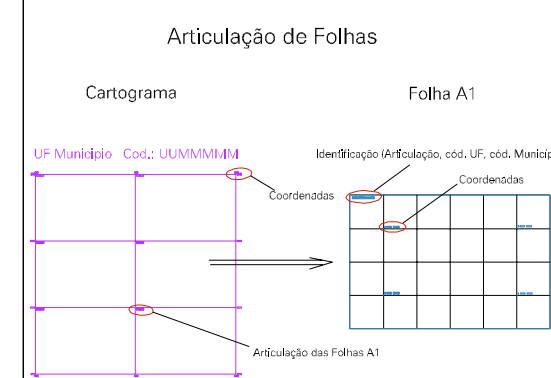

LAGOA ARARUAMA

ESTADO DO RIO DE JANEIRO
 Município: 33.00704
 CABO FRIO
 Folha : 13 - 04

Arquivo: 3300704.dgn
 Limites(km): (- 798, 7466.313) - (- 802, 7469.313)

- LEGENDA**
- LIMITES**
- Município ou Perímetro Urbano
 - Distrito
 - Subdistrito, RA, Zona ou similar
 - Bairro ou similar
 - Sector Censitário
- CODIGOS**
- Distrito (cod. do município + cod. do distrito)
 - Subdistrito (cod. do distrito + cod. do subdistrito)
 - Bairro (cod. do bairro no município)
 - Sector (número do setor no distrito ou subdistrito)

MAPA URBANO DIGITAL
 FOLHA A1