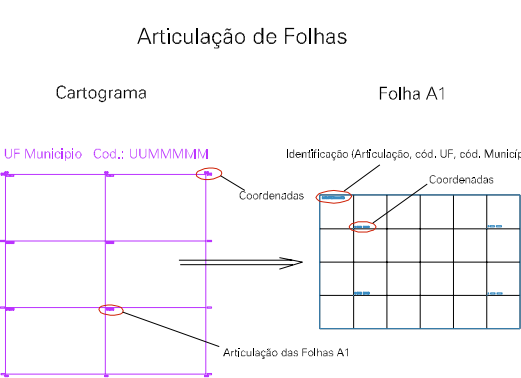

CABO FRIO

ARRAIAL DO CABO

ESTADO DO RIO DE JANEIRO
 Município: 33.00704
 CABO FRIO
 Folha : 15 - 05

Arquivo: 3300704.dgn
 Limites(kml): (802, 7460,313) - (806, 7463,313)

LEGENDA

- LIMITES**
- Município ou Perímetro Urbano
 - Distrito
 - Subdistrito, RA, Zona ou similar
 - Bairro ou similar
 - Sector Censitário
- CODIGOS**
- 22306.05 Distrito (cod. do município + cod. do distrito)
 - 05.06 Subdistrito (cod. do distrito + cod. do subdistrito)
 - 003 Bairro (cod. do bairro no município)
 - 25 Sector (número do sector no distrito ou subdistrito)

MAPA URBANO DIGITAL
 FOLHA A1