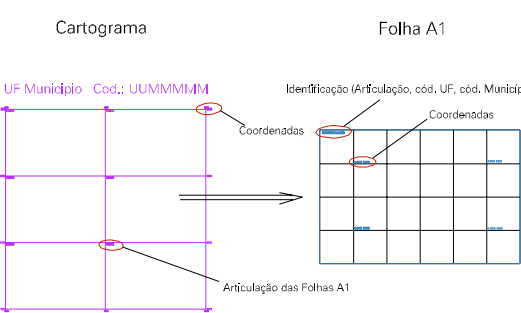

ESTADO DO RIO DE JANEIRO  
 Município: 33.00902  
 CAMBUCI  
 Folha : 01 - 01

Arquivo: 330090210.dgn  
 Limites(km): ( 798,3, 7605) - ( 802,3, 7609)

LEGENDA

- LIMITES
- Município ou Perímetro Urbano
  - Distrito
  - Subdistrito, RA, Zona ou similar
  - Bairro ou similar
  - Setor Censitário
- CODIGOS
- 22306.05 Distrito (cod. do município + cod. do distrito)
  - 05.06 Subdistrito (cod. do distrito + cod. do subdistrito)
  - 003 Bairro (cod. do bairro no município)
  - 25 Setor (número do setor no distrito ou subdistrito)

Articulação de Folhas

MAPA URBANO DIGITAL  
 FOLHA A1