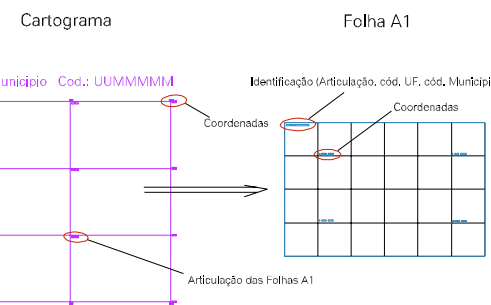

Articulação de Folhas

MAPA URBANO DIGITAL
FOLHA A1