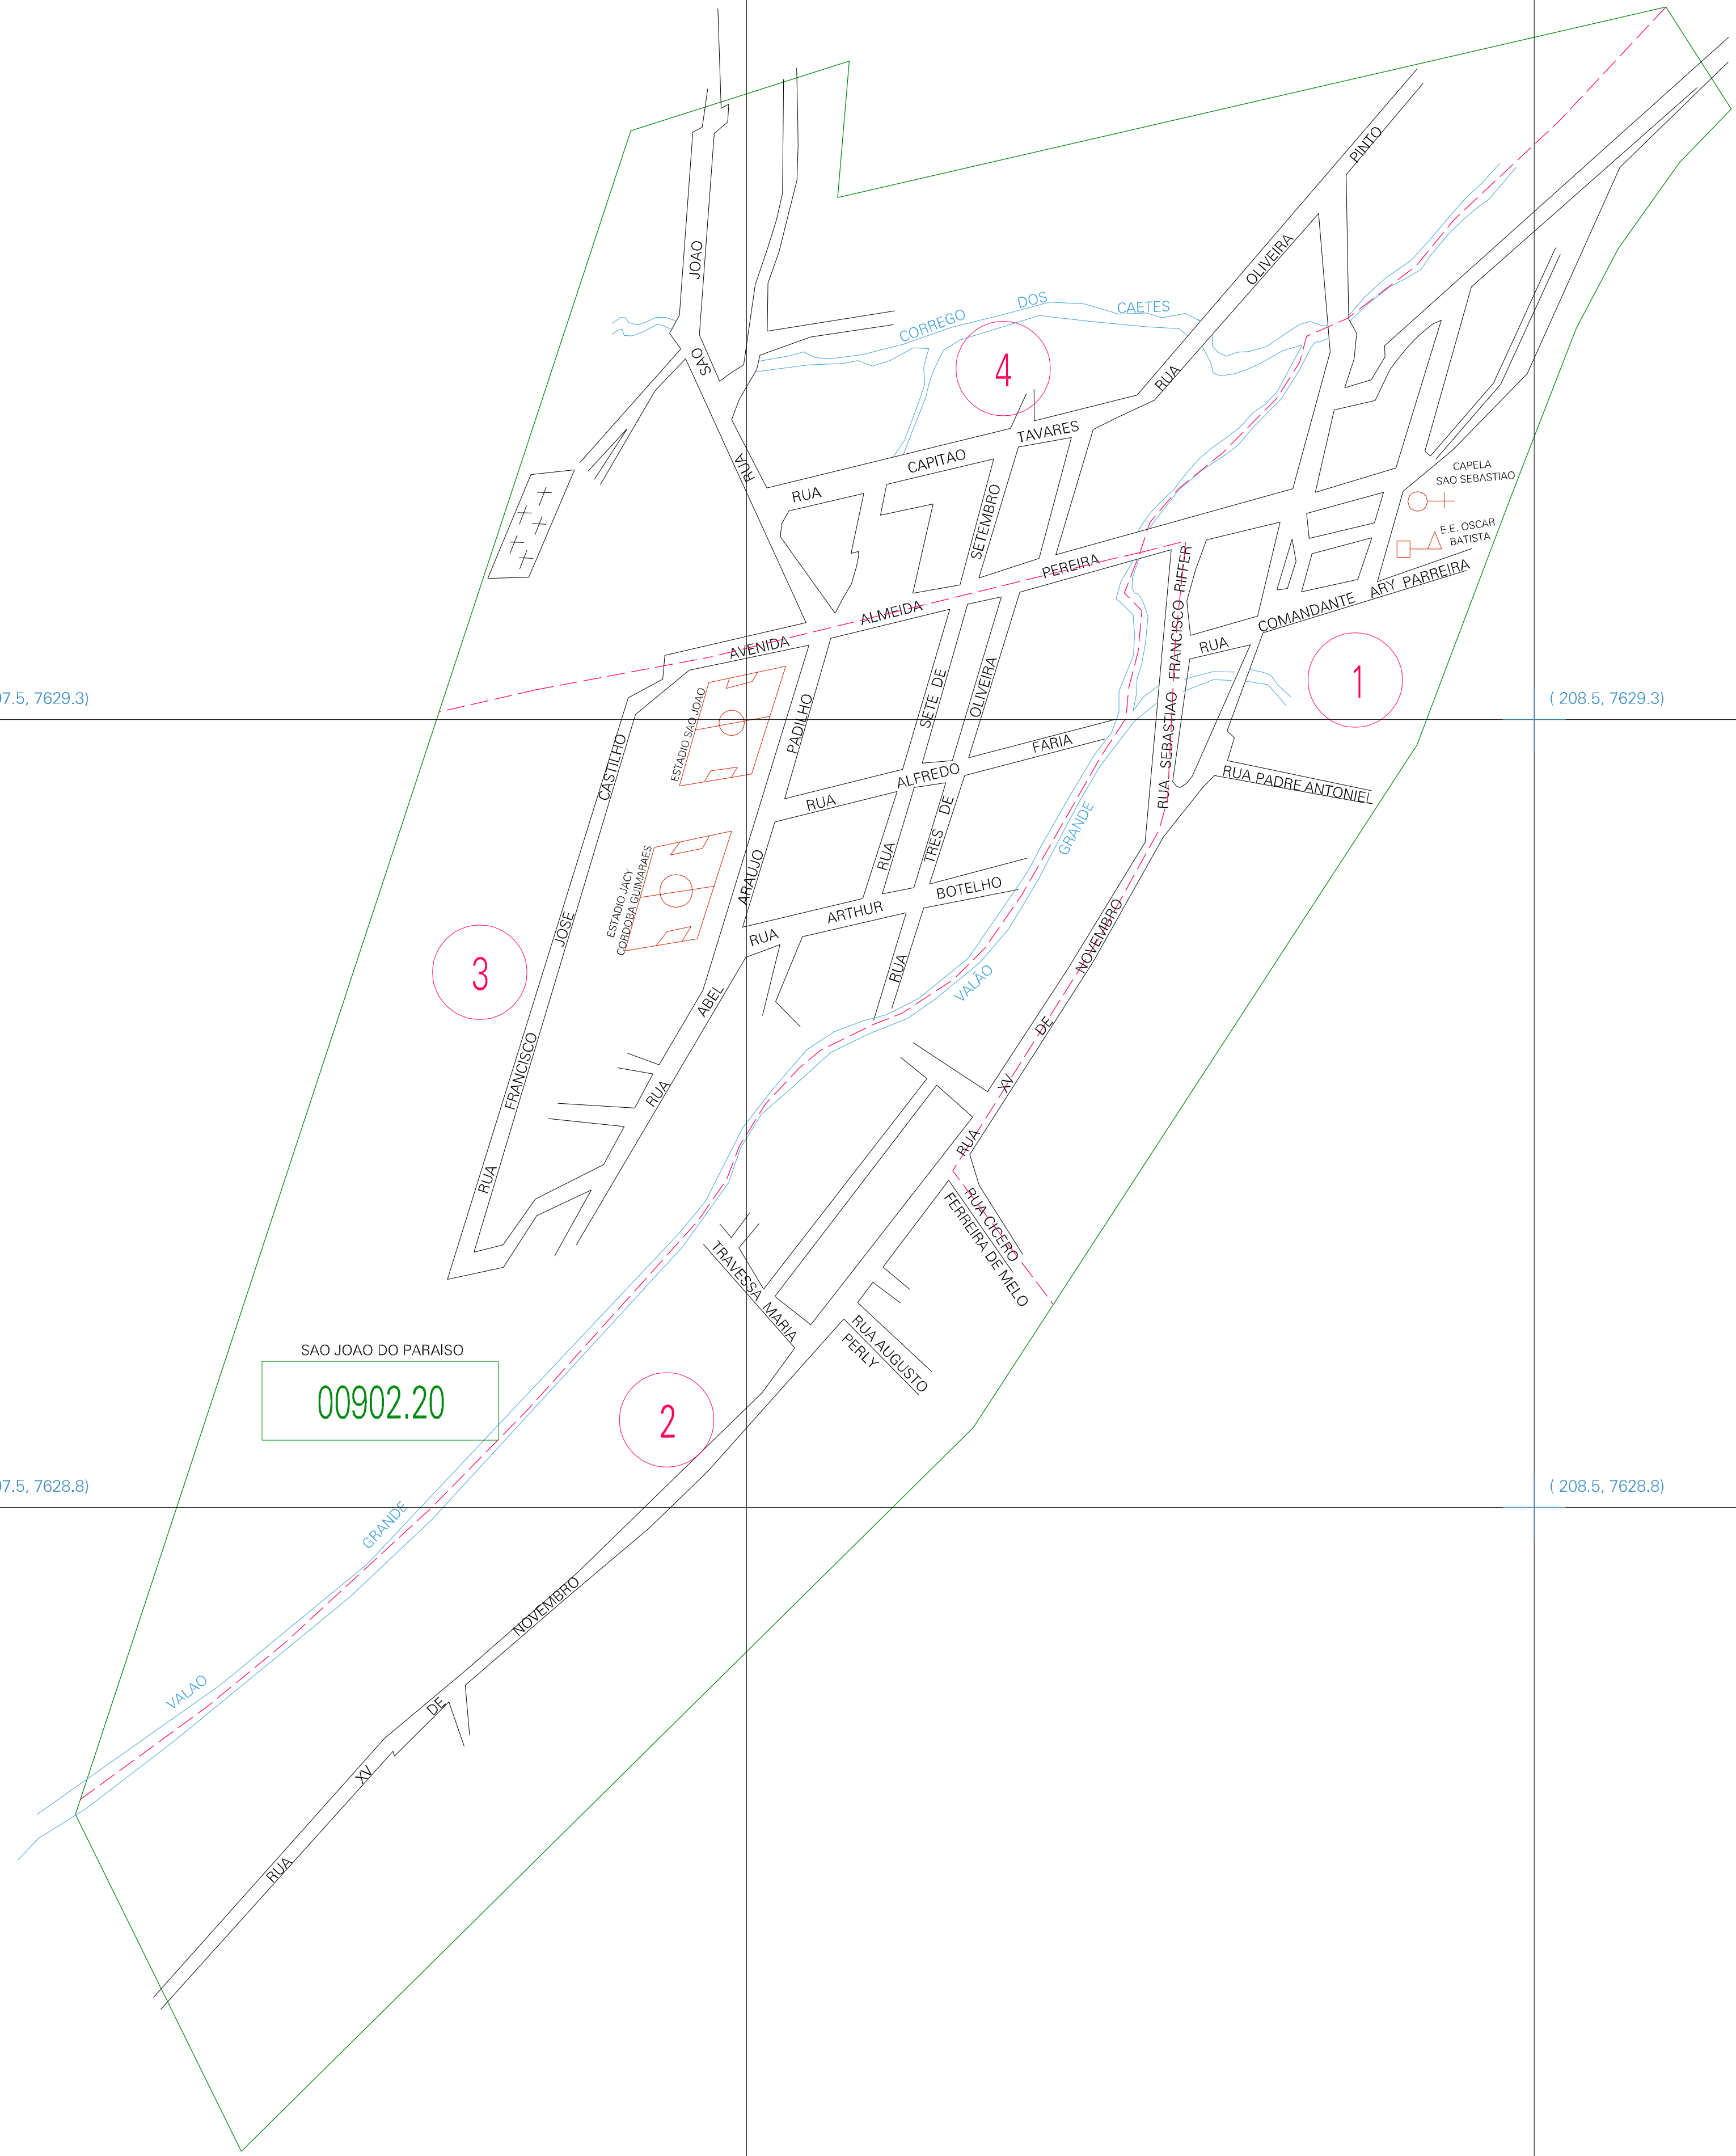

(207.5, 7629.3)

(208.5, 7629.3)

(207.5, 7628.8)

(208.5, 7628.8)

ESTADO DO RIO DE JANEIRO

Município: 33.00902
CAMBUCI

Folha : 01 - 01

LEGENDA

- **LIMITES**
- Município ou Perímetro Urbano
- Distrito
- Subdistrito, RA, Zona ou similar
- Bairro ou similar
- Setor Constâncio

- **CODIGOS**
- 22306.05 Distrito (cod. do município + cod. do distrito)
- 05.06 Subdistrito (cod. do distrito + cod. do subdistrito)
- 003 Bairro (cod. do bairro no município)
- 25 Setor (número do setor no distrito ou subdistrito)

Articulação de Folhas

MAPA URBANO DIGITAL
FOLHA A1