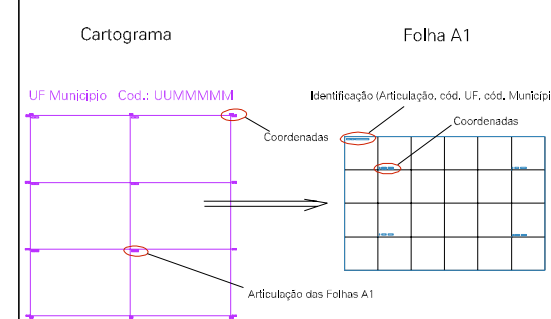

Articulação de Folhas

MAPA URBANO DIGITAL
FOLHA A1