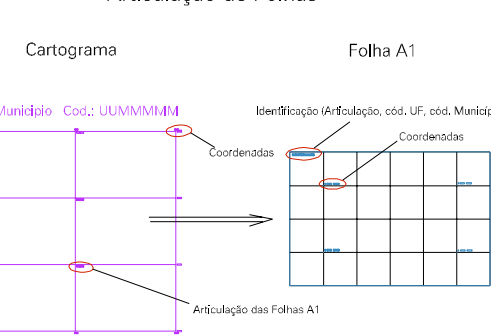

(258,5, 7602)

(281,5, 7602)

(258,5, 7602)

(281,5, 7602)

KM 10
POSTO DE GASOLINA
FAZENDA

CAMPOS VITÓRIA

122

FAVELA ESCOVA URUBU

ESTADO DO RIO DE JANEIRO
Município: 33.01009
CAMPOS DOS GOYTACAZES
Folha : 01 - 03

Arquivo: 3301009.dgn
Limites(km): (258,5, 7601) - (282,5, 7604)

LEGENDA

LIMITES

- Município ou Perímetro Urbano
- Distrito
- Subdistrito, RA, Zona ou similar
- Bairro ou similar
- Sector Censitário

CODIGOS

- 22306.05 Distrito (cod. do município + cod. do distrito)
- 05.06 Subdistrito (cod. do distrito + cod. do subdistrito)
- 003 Bairro (cod. do bairro no município)
- 25 Sector (número do setor no distrito ou subdistrito)

Articulação de Folhas

MAPA URBANO DIGITAL
FOLHA A1